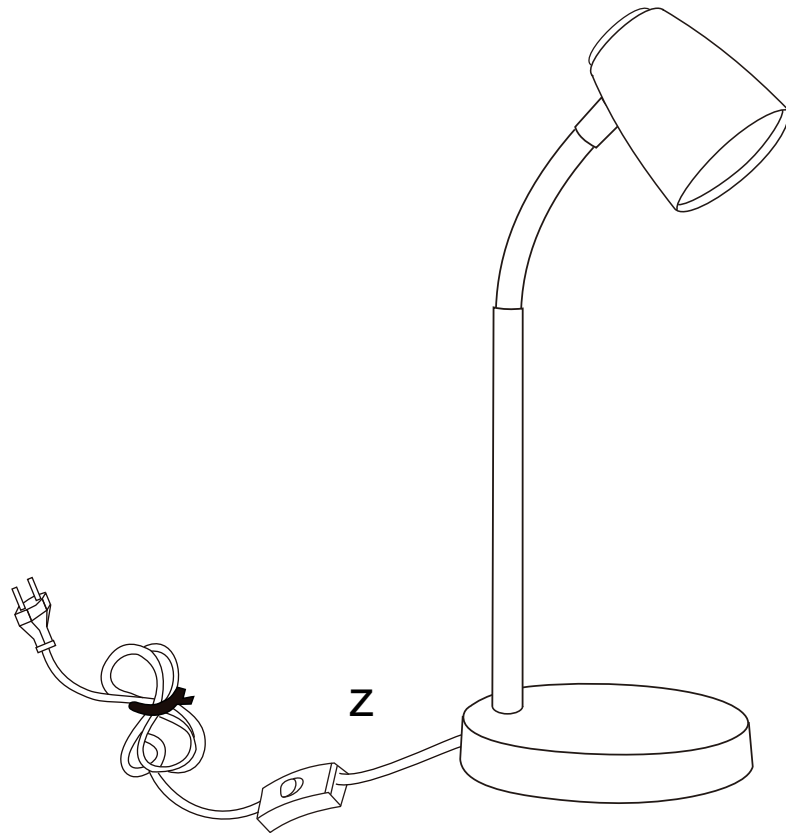

O cabo flexível ou cordão exterior da iluminação não pode ser substituído: caso esteja danificado deve eliminar-se a iluminação.

The external flexible cable or cord of this luminaire cannot be replaced; if the cord is damaged, the luminaire shall be destroyed.

### Advertencia:

Lea las siguientes advertencias y sígalas de forma estricta antes de utilizar el producto.

1. La fuente de iluminación contenida en esta luminaria únicamente debe cambiarla el fabricante o su agente de servicio técnico, o una persona con una cualificación similar.
2. Cuando vaya a ajustar el ángulo de incidencia de la luz, evite tocar la bombilla (o el cristal protector) con la mano o la piel utilizando la manija dispuesta para tal fin.
3. Utilizar únicamente en interiores. No utilizar si se ha mojado.
4. No ponga ningún tipo de cubierta sobre la bombilla (incluida la pantalla) si esta está encendida, ya que esto provocaría pérdida de iluminación y concentración del calor.
5. Apague el interruptor cuando no haya nadie cerca.
6. Si no viene especificado en la etiqueta, la distancia de incidencia mínima de la luz es de 0,3m.