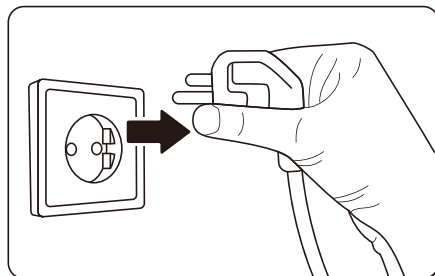

### Advertencia:

Lea las siguientes advertencias y sígalas de forma estricta antes de utilizar el producto.

1. La fuente de iluminación contenida en esta luminaria únicamente debe cambiarla el fabricante o su agente de servicio técnico, o una persona con una cualificación similar.
2. Cuando vaya a ajustar el ángulo de incidencia de la luz, evite tocar la bombilla (o el cristal protector) con la mano o la piel utilizando la manija dispuesta para tal fin.
3. Utilizar únicamente en interiores. No utilizar si se ha mojado.
4. No ponga ningún tipo de cubierta sobre la bombilla (incluida la pantalla) si esta está encendida, ya que esto provocaría pérdida de iluminación y concentración del calor.
5. Apague el interruptor cuando no haya nadie cerca.
6. Si no viene especificado en la etiqueta, la distancia de incidencia mínima de la luz es de 0,3m.