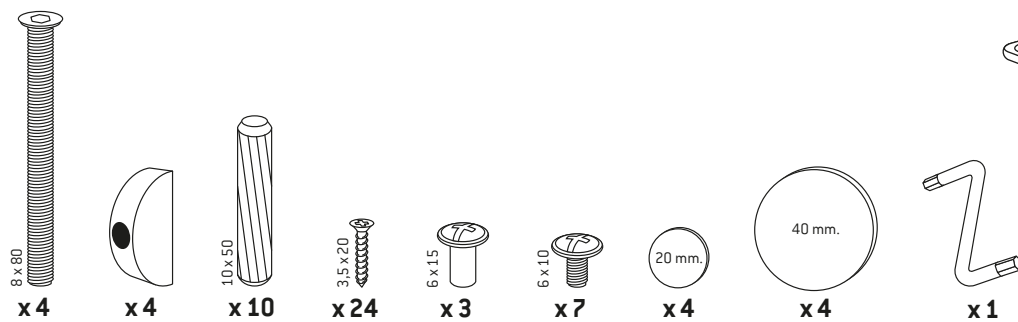

Compacto largueros brazo arcón izquierdo con módulo 3 contenedores + somier de arrastre compact bed with 3 drawers unit + trundle bed short left side Compact avec module 3 tiroirs + lit tiroir côté gauche court