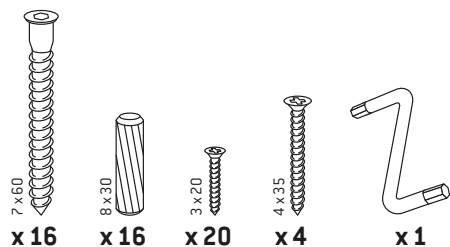

Compacto largueros brazo arcón izquierdo con módulo 3 contenedores + somier de arrastre compact bed with 3 drawers unit + trundle bed short left side Compact avec module 3 tiroirs + lit tiroir côté gauche court