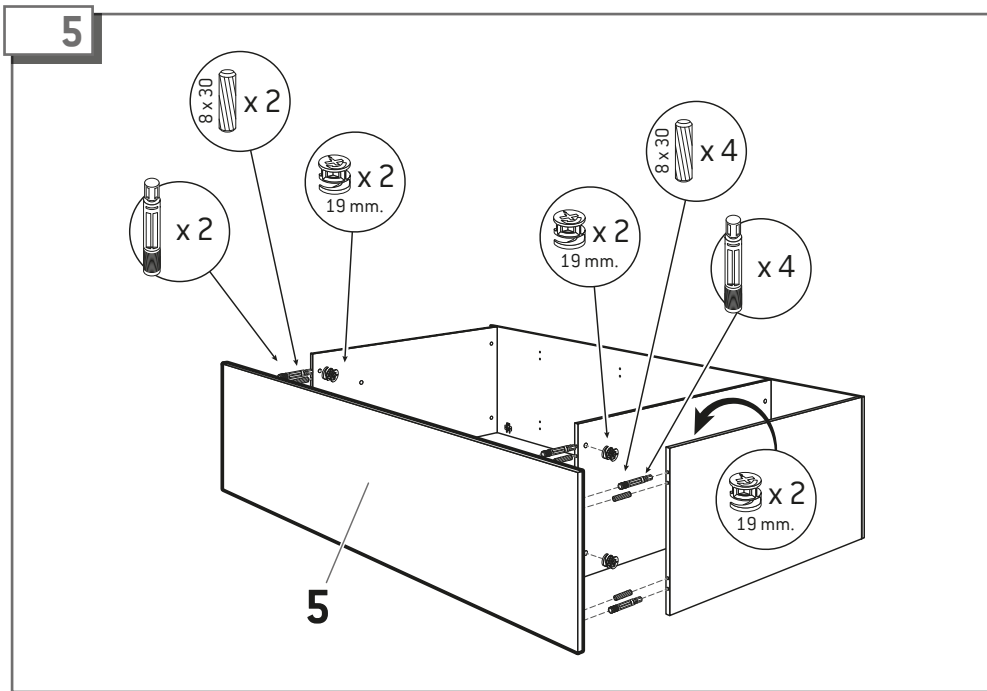

Armario 2 puertas
2 doors wardrobe
Armoire 2 portes

80 MIN

											
x 12	x 12	x 12	x 80	x 6	x 2	x 12	x 8	x 8	x 1	x 1	x 1

España	689 26 40 50
France	08 00 917 469
Export	+34 926 882 408

13

14

15