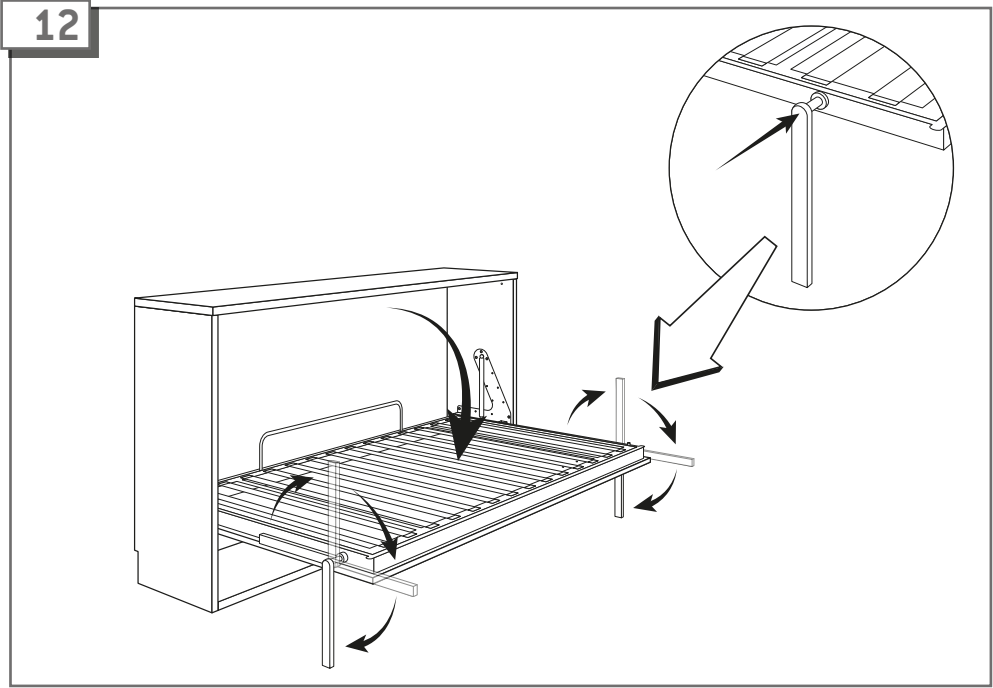

Cama abatible horizontal 90 x 190 fondo 42
90 x 190 horizontal wallbed 42 cm depth Lit
escamotable horizontal 90 x 190 fond 42

95 MIN

 España 689 26 40 50
 France 08 00 917 469
 Export +34 926 882 408

13