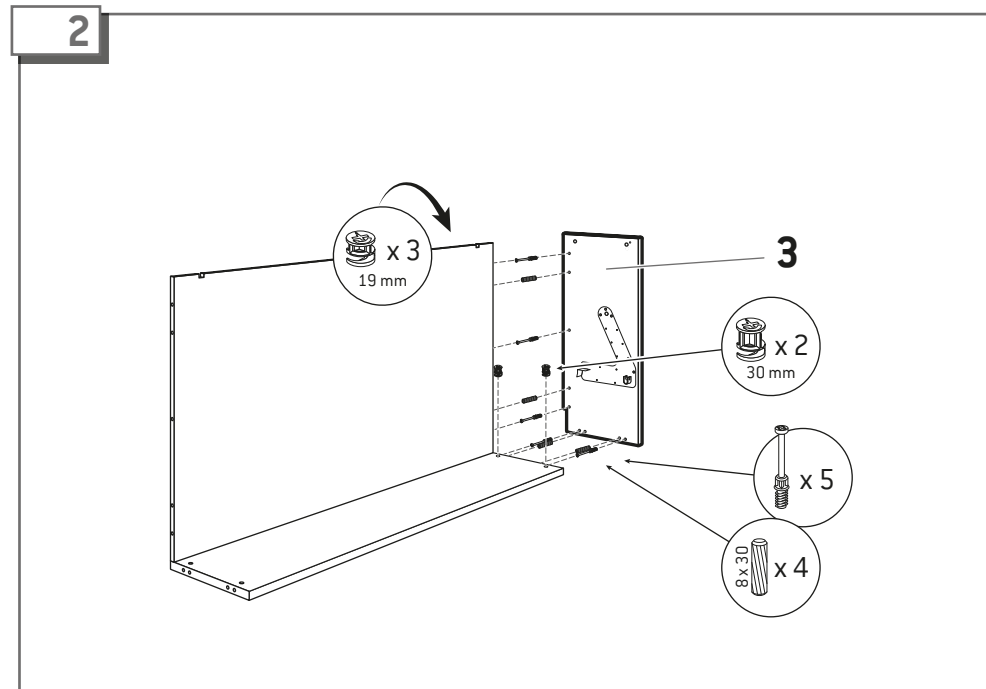

Cama abatible horizontal 90 x 190 fondo 42
90 x 190 horizontal wallbed 42 cm depth Lit
escamotable horizontal 90 x 190 fond 42

95 MIN

 España 689 26 40 50
 France 08 00 917 469
 Export +34 926 882 408

13