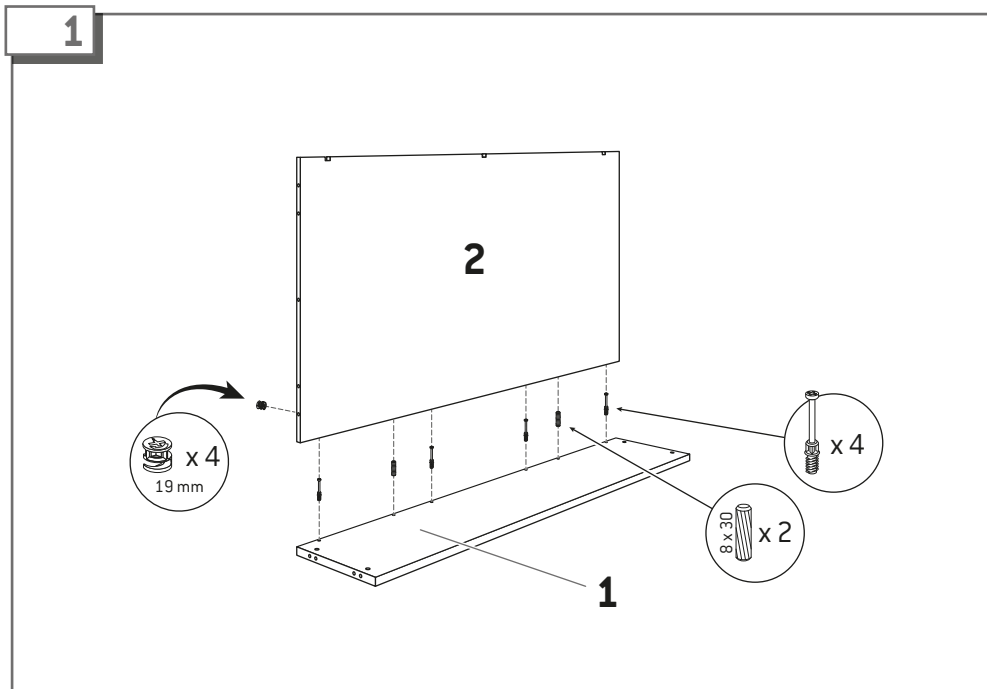

Cama abatible horizontal 90 x 190 fondo 42
90 x 190 horizontal wallbed 42 cm depth Lit
escamotable horizontal 90 x 190 fond 42

95 MIN

 España 689 26 40 50
 France 08 00 917 469
 Export +34 926 882 408

13