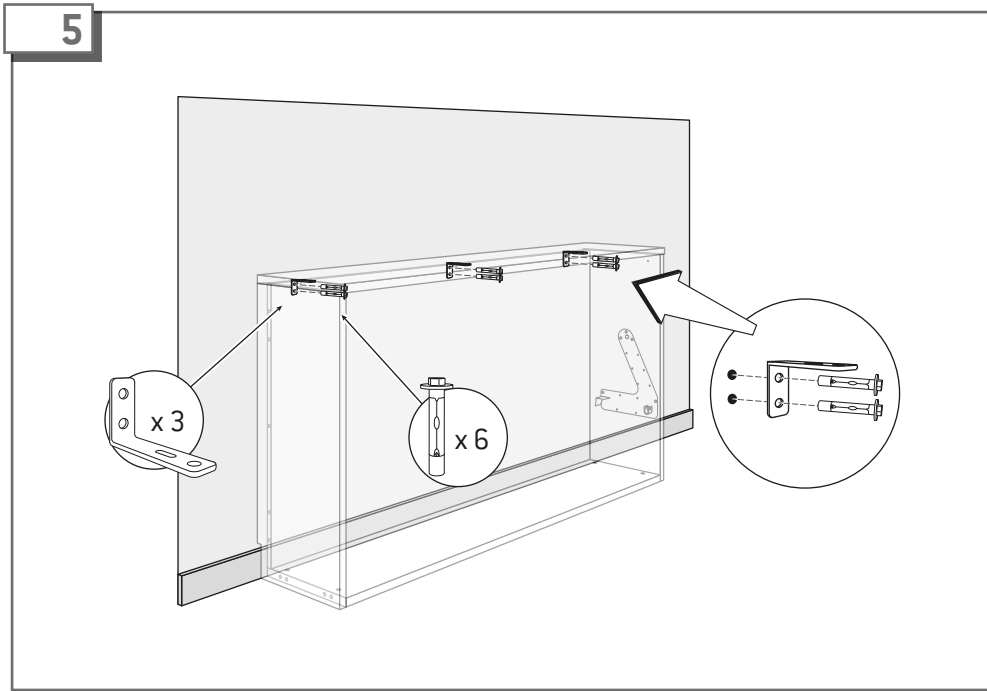

Cama abatible horizontal 90 x 190 fondo 42
90 x 190 horizontal wallbed 42 cm depth Lit
escamotable horizontal 90 x 190 fond 42

95 MIN

 España 689 26 40 50
 France 08 00 917 469
 Export +34 926 882 408

13