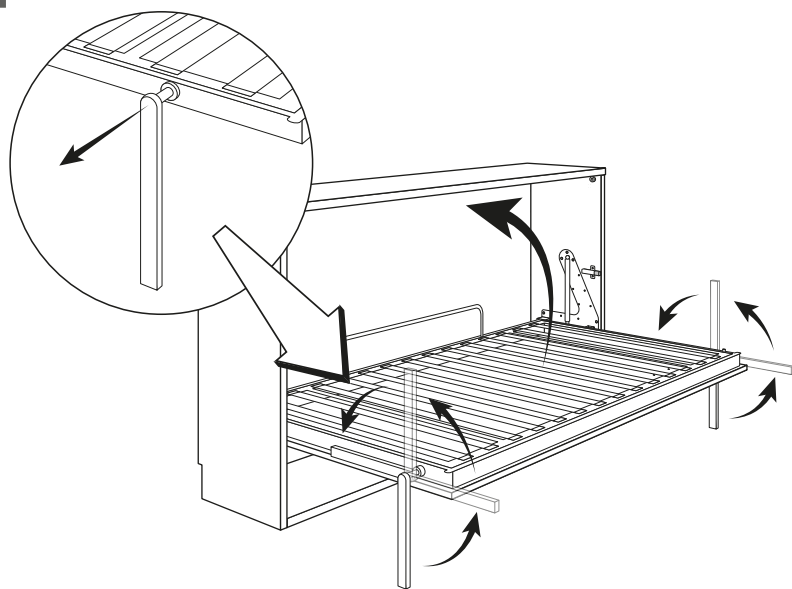

13

14

15

16

Pulsador de desbloqueo
Push button for unblocking
Bouton-poussoir pour débloquer