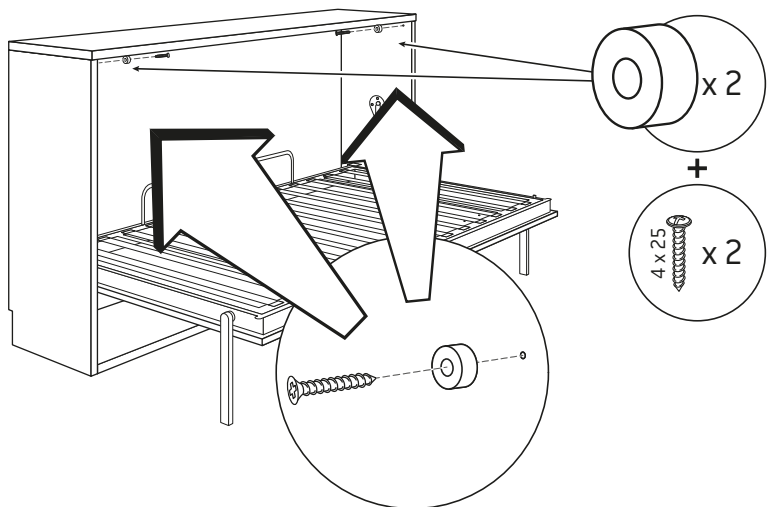

Cama abatible horizontal 90 x 190 fondo 42
90 x 190 horizontal wallbed 42 cm depth Lit
escamotable horizontal 90 x 190 fond 42

95 MIN

 España 689 26 40 50
 France 08 00 917 469
 Export +34 926 882 408

13