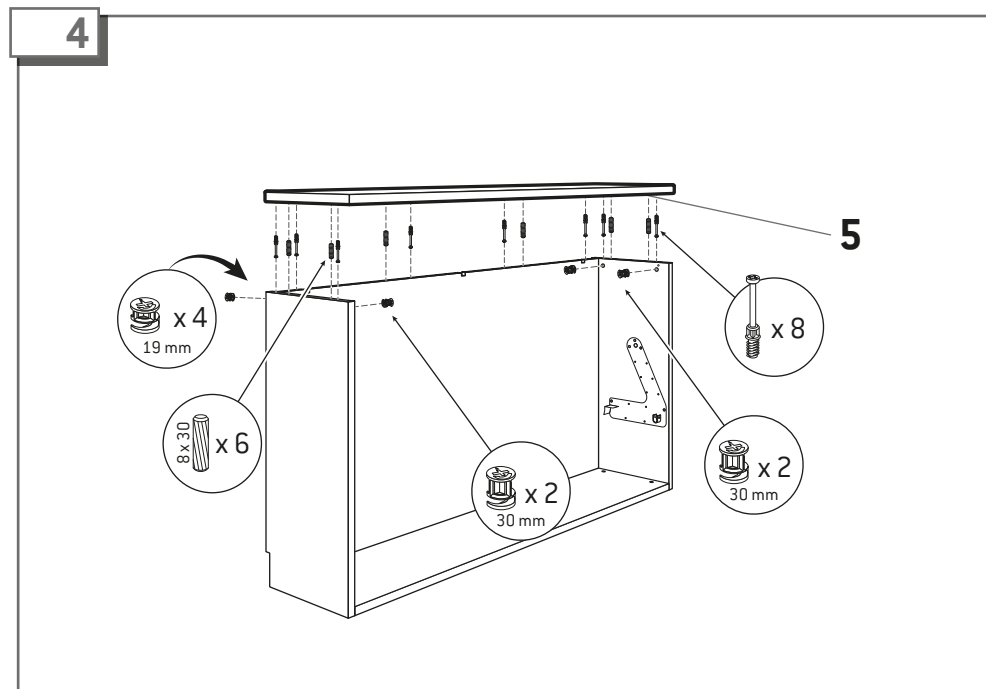

Cama abatible horizontal 90 x 190 fondo 42
90 x 190 horizontal wallbed 42 cm depth Lit
escamotable horizontal 90 x 190 fond 42

95 MIN

 España 689 26 40 50
 France 08 00 917 469
 Export +34 926 882 408

13