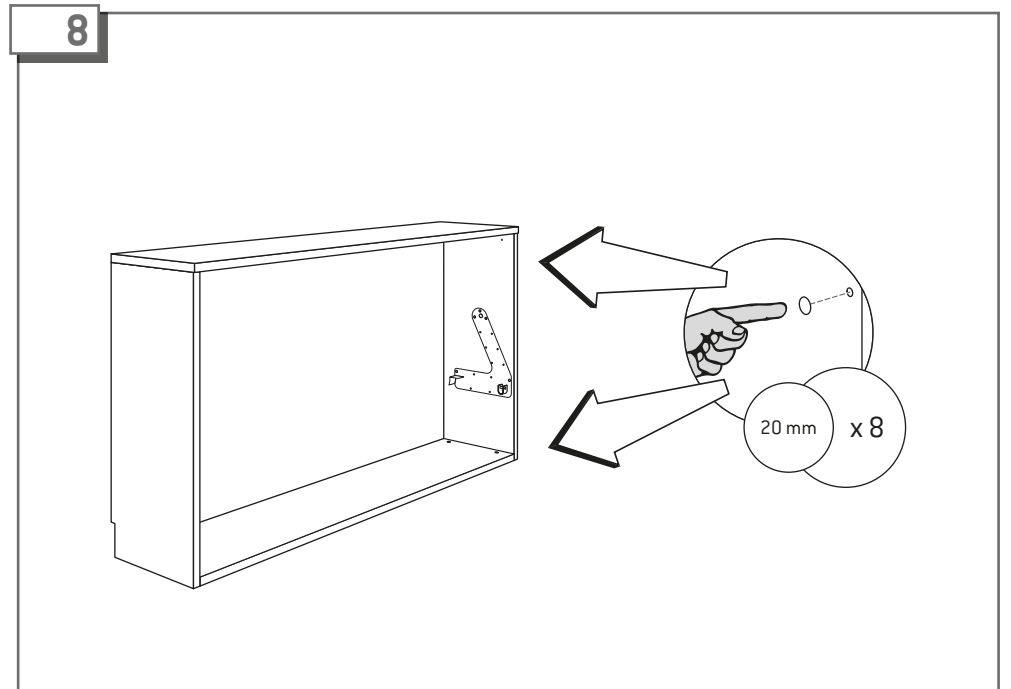

Cama abatible horizontal 90 x 190 fondo 42
90 x 190 horizontal wallbed 42 cm depth Lit
escamotable horizontal 90 x 190 fond 42

95 MIN

 España 689 26 40 50
 France 08 00 917 469
 Export +34 926 882 408

13