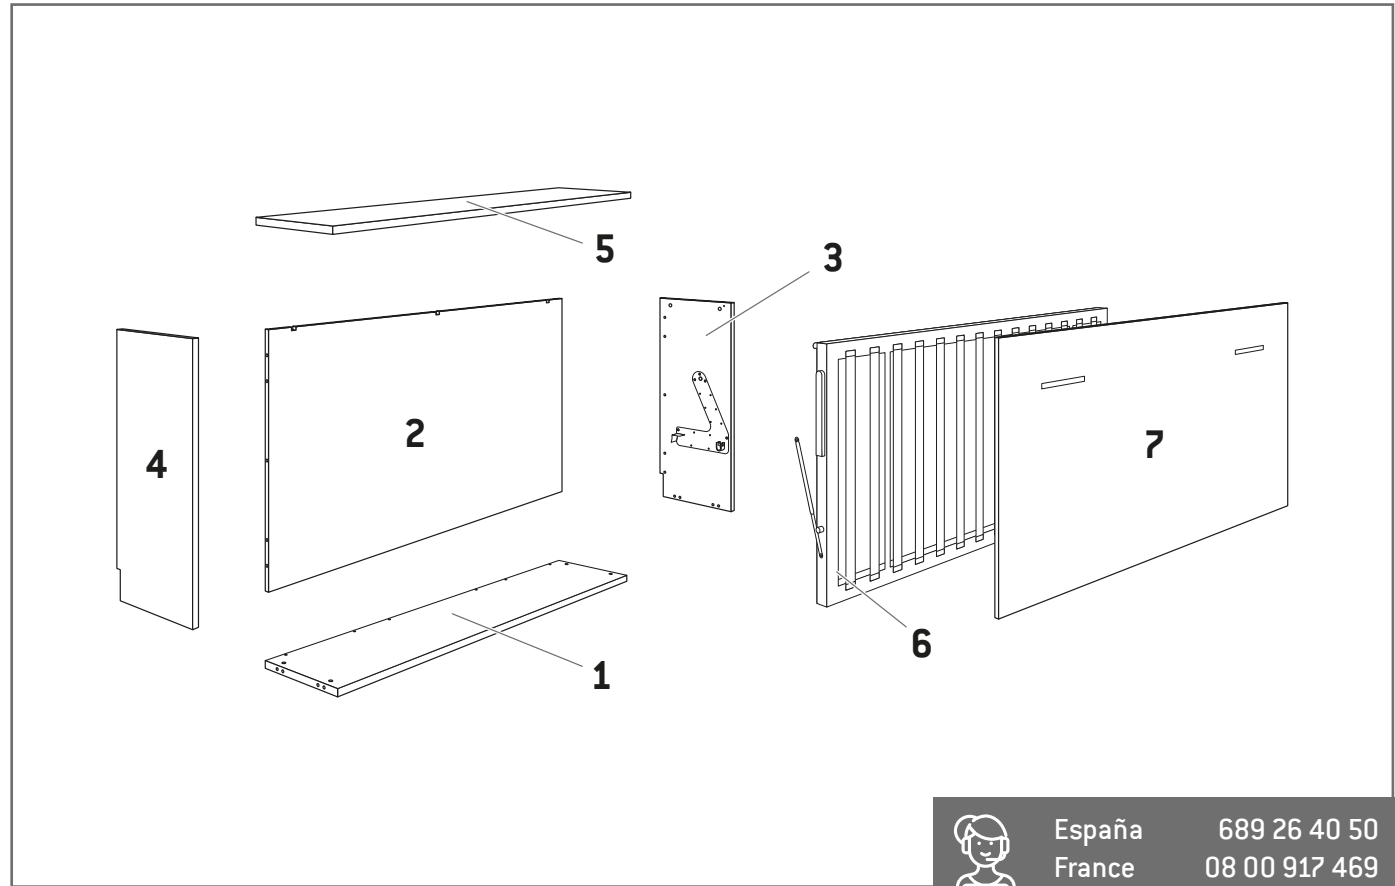

Cama abatible horizontal 90 x 190 fondo 42
90 x 190 horizontal wallbed 42 cm depth Lit
escamotable horizontal 90 x 190 fond 42

95 MIN

 España 689 26 40 50
 France 08 00 917 469
 Export +34 926 882 408

13