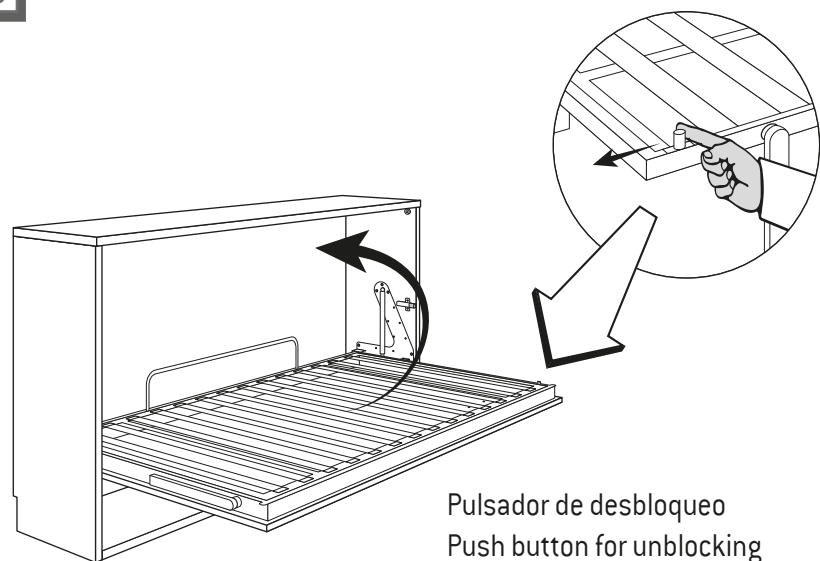

13

14

15

16

Pulsador de desbloqueo
Push button for unblocking
Bouton-poussoir pour débloquer