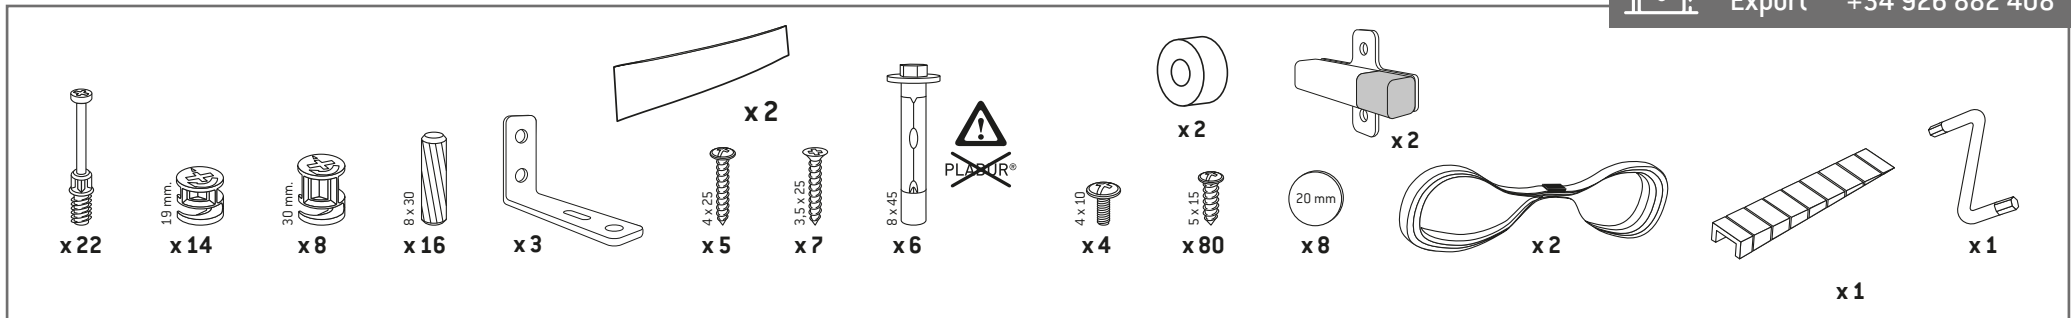

Cama abatible horizontal 90 x 190 fondo 42
90 x 190 horizontal wallbed 42 cm depth Lit
escamotable horizontal 90 x 190 fond 42

95 MIN

 España 689 26 40 50
 France 08 00 917 469
 Export +34 926 882 408

13