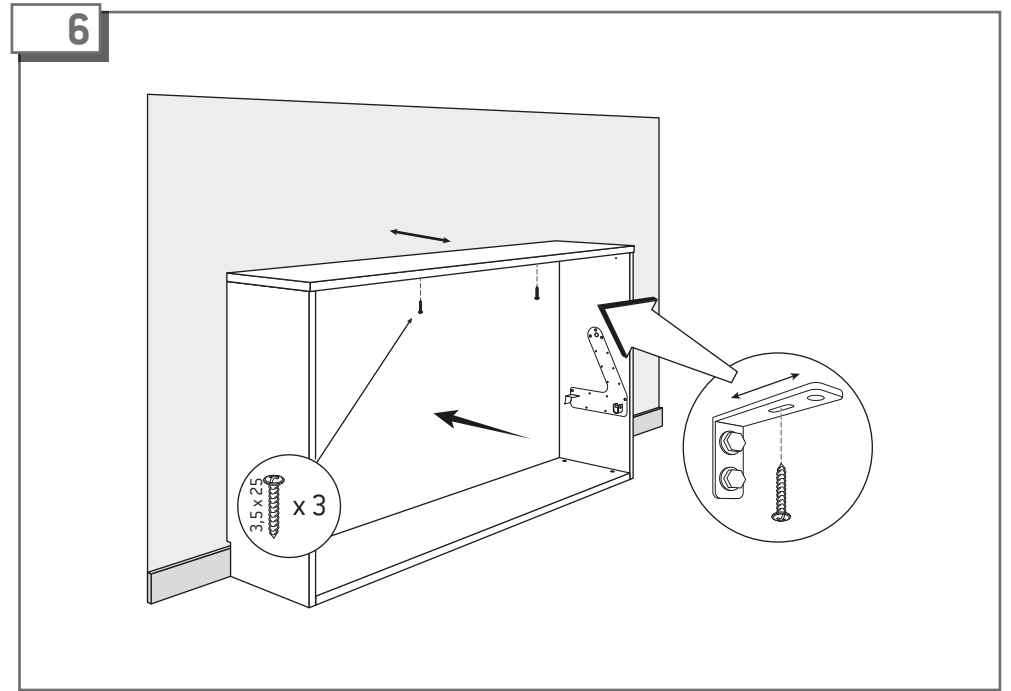

Cama abatible horizontal 90 x 190 fondo 42
90 x 190 horizontal wallbed 42 cm depth Lit
escamotable horizontal 90 x 190 fond 42

95 MIN

 España 689 26 40 50
 France 08 00 917 469
 Export +34 926 882 408

13