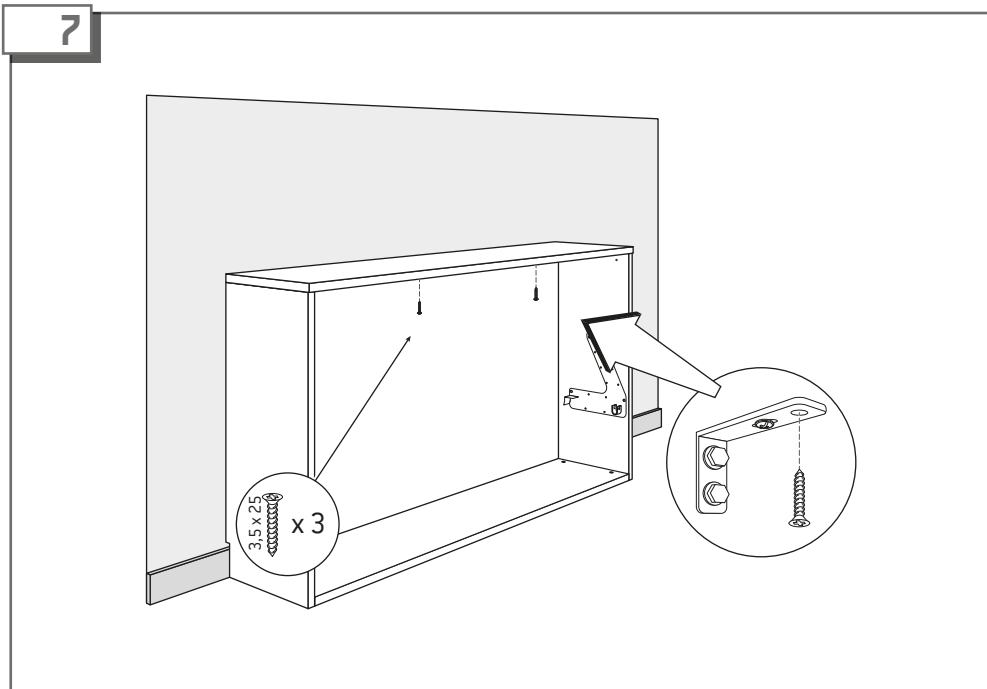

Cama abatible horizontal 90 x 190 fondo 42
90 x 190 horizontal wallbed 42 cm depth Lit
escamotable horizontal 90 x 190 fond 42

95 MIN

 España 689 26 40 50
 France 08 00 917 469
 Export +34 926 882 408

13