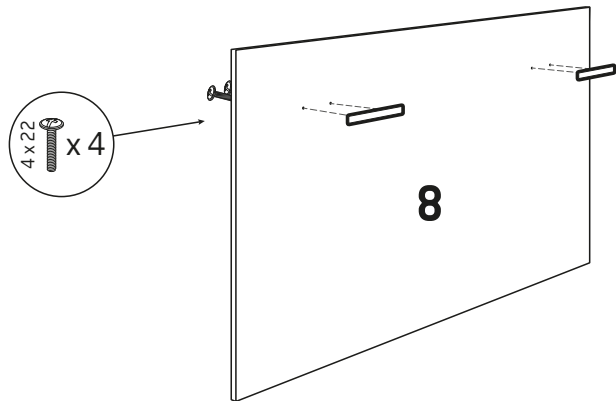

Cama abatible horizontal 90 x 190 fondo 42
90 x 190 horizontal wallbed 42 cm depth Lit
escamotable horizontal 90 x 190 fond 42

95 MIN

 España 689 26 40 50
 France 08 00 917 469
 Export +34 926 882 408

13

14

15

16

Pulsador de desbloqueo
 Push button for unblocking
 Bouton-poussoir pour débloquer

17

18

19

20