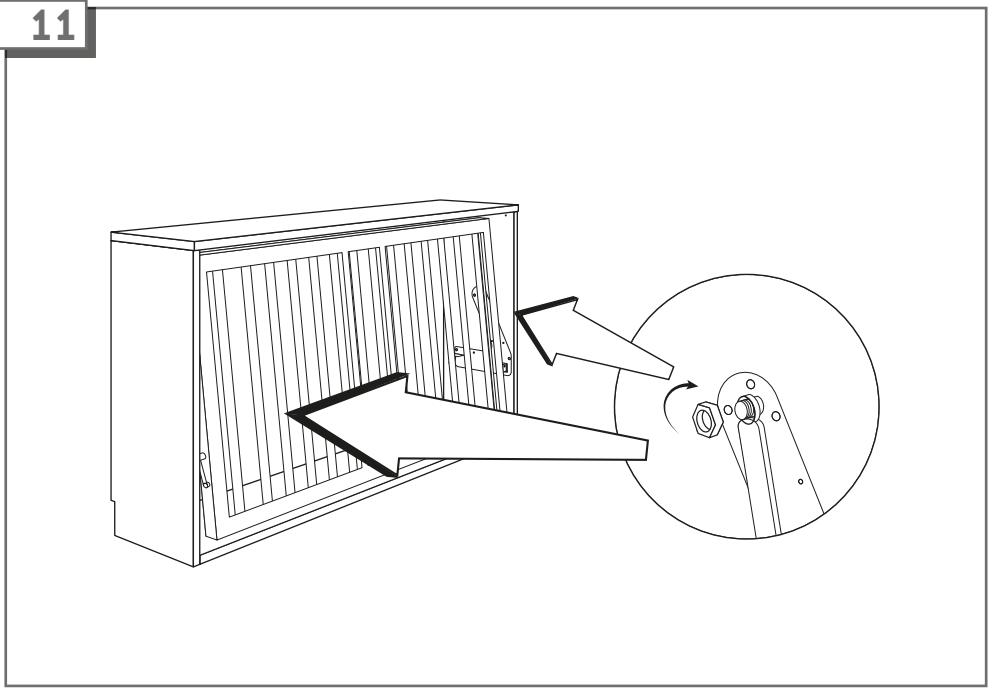

Cama abatible horizontal 90 x 190 fondo 42
90 x 190 horizontal wallbed 42 cm depth Lit
escamotable horizontal 90 x 190 fond 42

95 MIN

 España 689 26 40 50
 France 08 00 917 469
 Export +34 926 882 408

13