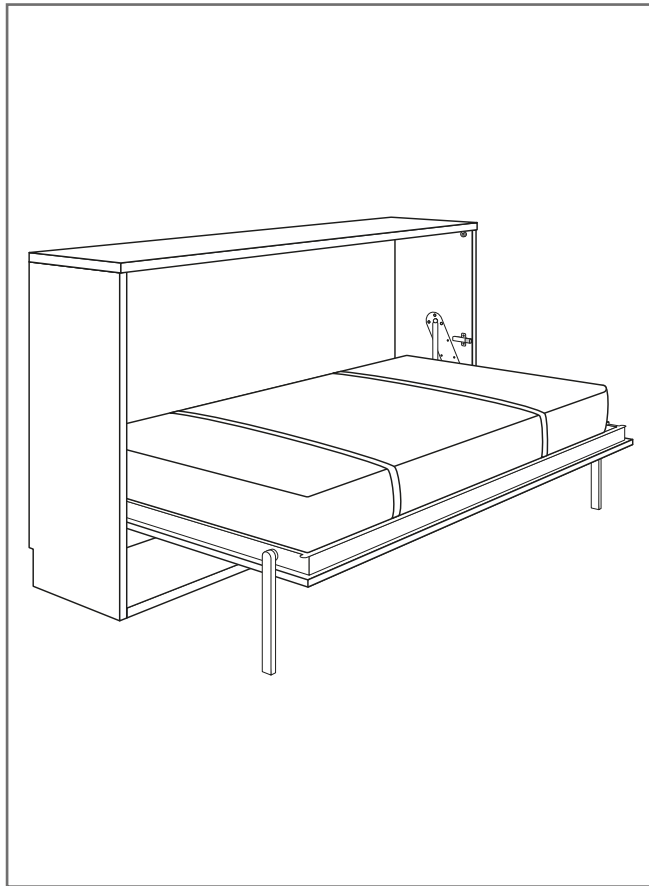

Cama abatible horizontal 90 x 190 fondo 42
90 x 190 horizontal wallbed 42 cm depth Lit
escamotable horizontal 90 x 190 fond 42

95 MIN

 España 689 26 40 50
 France 08 00 917 469
 Export +34 926 882 408

13