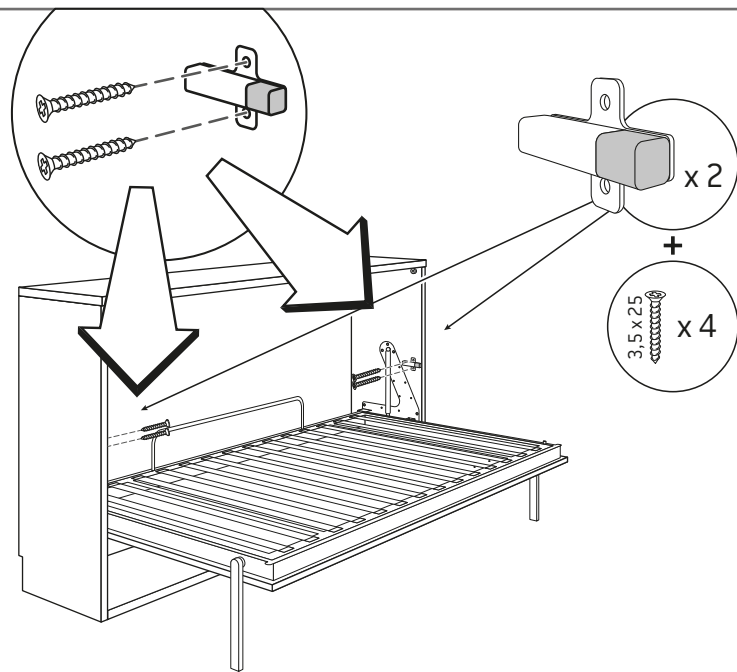

13

14

15

16

Pulsador de desbloqueo
Push button for unblocking
Bouton-poussoir pour débloquer