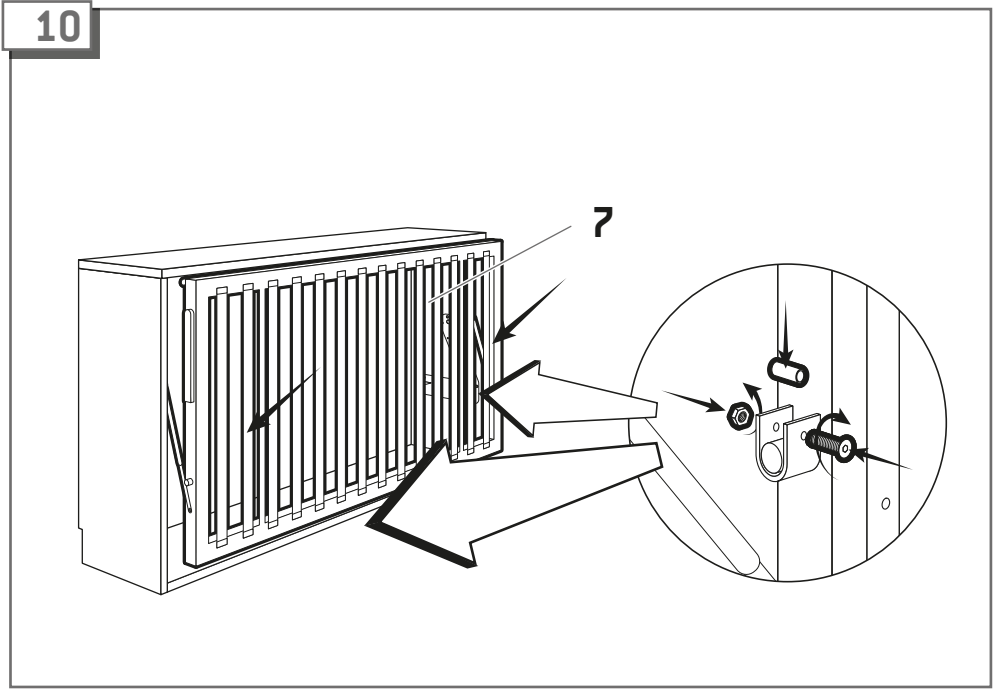

Cama abatible horizontal 90 x 190 fondo 42
90 x 190 horizontal wallbed 42 cm depth Lit
escamotable horizontal 90 x 190 fond 42

95 MIN

 España 689 26 40 50
 France 08 00 917 469
 Export +34 926 882 408

13