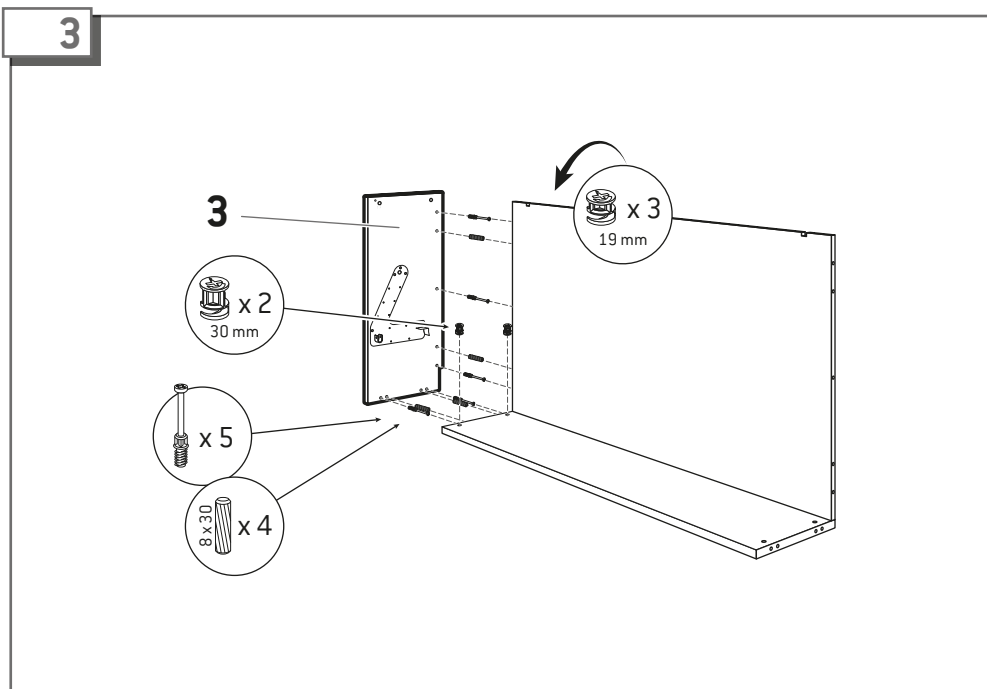

Cama abatible horizontal 90 x 190 fondo 42
90 x 190 horizontal wallbed 42 cm depth Lit
escamotable horizontal 90 x 190 fond 42

95 MIN

 España 689 26 40 50
 France 08 00 917 469
 Export +34 926 882 408

13