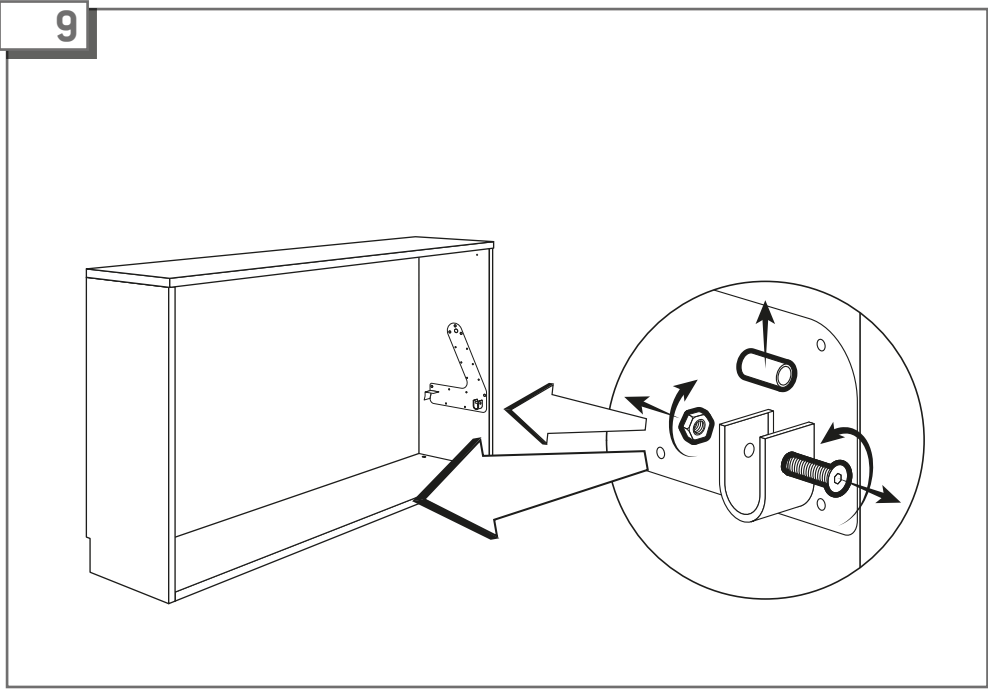

Cama abatible horizontal 90 x 190 fondo 42
90 x 190 horizontal wallbed 42 cm depth Lit
escamotable horizontal 90 x 190 fond 42

95 MIN

 España 689 26 40 50
 France 08 00 917 469
 Export +34 926 882 408

13