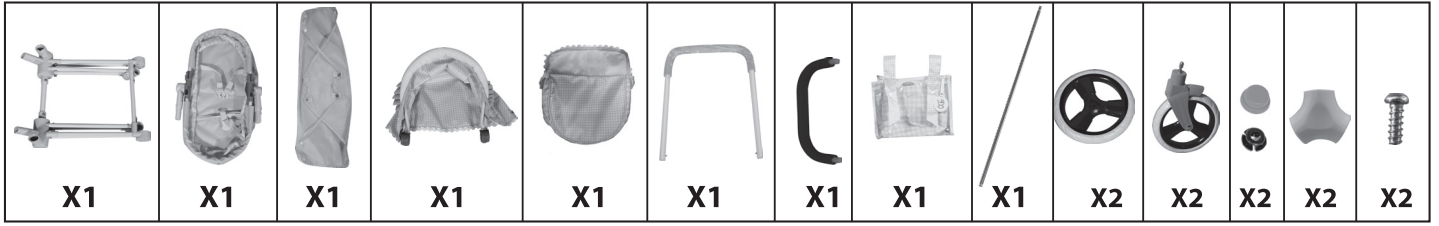

INSTRUCCIONES DE MONTAJE - ASSEMBLY INSTRUCTIONS
 NOTICE DE MONTAGE - INSTRUÇÕES DE MONTAGEM
 Инструкция по сборке

Ref. 81778

DeCuevas Toys, S.L.
 C/Burgos, Nº5 P.I. Alfaç III
 03440 - Ibi - Alicante - SPAIN
 Telf.: +34 965 550 739
 decuevastoy@decuevastoy.com
 www.decuevastoy.com