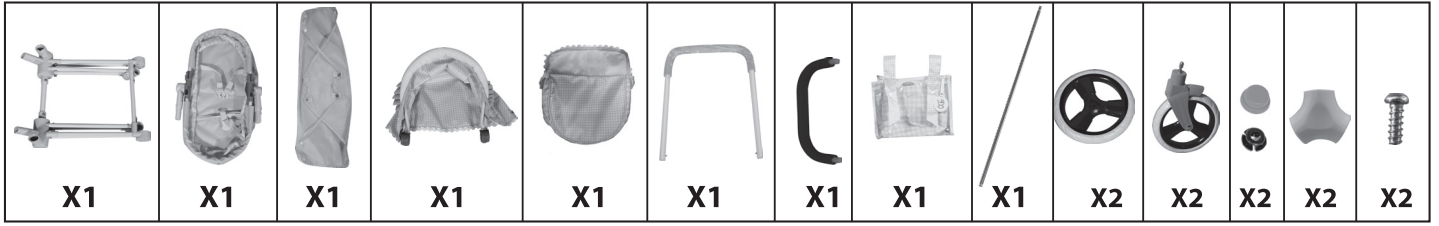

INSTRUCCIONES DE MONTAJE - ASSEMBLY INSTRUCTIONS  
 NOTICE DE MONTAGE - INSTRUÇÕES DE MONTAGEM  
 Инструкция по сборке

Ref. 81777

DeCuevas Toys, S.L.  
 C/Burgos, Nº5 P.I. Alfaç III  
 03440 - Ibi - Alicante - SPAIN  
 Telf.: +34 965 550 739  
 decuevastoy@decuevastoy.com  
 www.decuevastoy.com