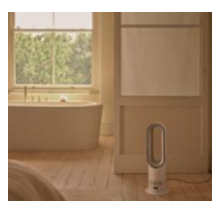

El ventilador calefactor más silencioso y potente de Dyson.

Ahora con control inteligente. Pre-calienta tu habitación antes de llegar a casa.

Accesorios incluidos

Mando a distancia

Incluye control remoto con diez velocidades, curvado y magnetizado para guardarlo fácilmente en la máquina.

Calefacción y ventilación rápida para toda la habitación

Este ventilador calefactor amplifica el flujo de aire hasta ocho veces para calentar o refrescar cualquier sala en minutos. Proyecta más de 200 litros de aire por segundo, logrando una climatización uniforme y eficiente¹.