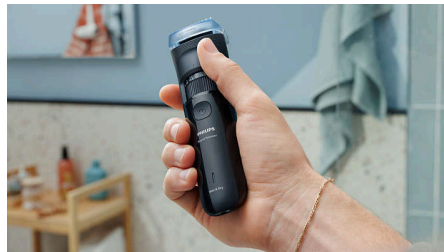

### Recorte uniforme con el peine-guía Lift & Trim

Los avanzados peines-guía Lift & Trim levantan el vello hacia la cuchilla y lo capturan con cada pasada para garantizar un recorte eficiente y uniforme.

### Empuñadura ergonómica

Nuestro mango ergonómico con empuñadura Fine Line de 360° facilita el agarre y el manejo del dispositivo, lo que te proporciona la comodidad y el control que necesitas para perfeccionar tu look.