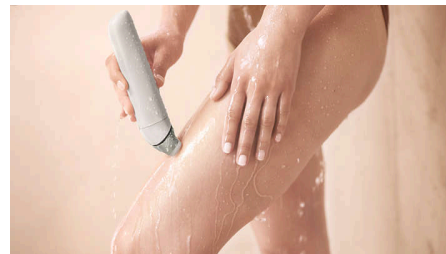

En seco y en húmedo

Se adapta perfectamente a tu rutina, tanto si estás en la ducha como fuera de casa. En seco o en húmedo: la elección es tuya.