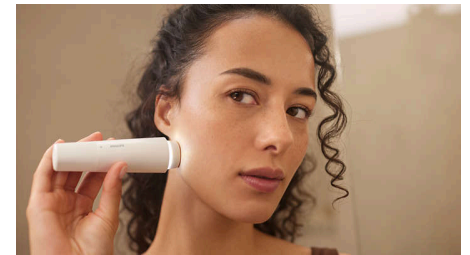

## Afeitado apurado. Incluso en las zonas más difíciles.

Aféitate con suavidad. Cuídate de verdad. No escatimes en cuidado personal.

Nuestra afeitadora femenina más sofisticada con cabezal flexible y luz LED. Te mereces lo mejor. Este modelo especial para todo el cuerpo eliminar el vello de la cara, el cuerpo y la línea del bikini. Dermatológicamente probada.

### Sin esfuerzo. Rápido y sencillo

Diseñada para la forma en que la crece el pelo. Aféitate en ambas direcciones: hacia arriba. Hacia abajo. Listo. Sin cables que te frenen: llega sin esfuerzo a todos los lugares, desde las axilas y las piernas hasta los dedos de los pies. Disfruta de hasta 100 minutos de autonomía con una sola carga. Sin interrupciones.

### Depiladora facial. Más suave que la cera

Disfruta de una depilación facial suave y apurada. Diseñada para ofrecer un rendimiento óptimo, con luz de espejo y circular. Di adiós al vello sin complicaciones.