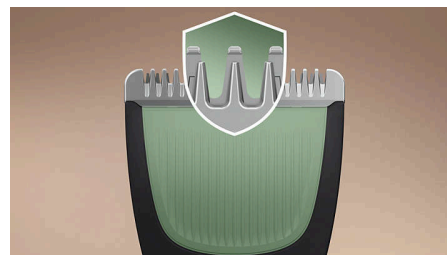

Cuchilla con puntas redondeadas

Nuestra exclusiva tecnología de cuchillas con puntas redondeadas está diseñada para cuidar la piel y proporcionar una experiencia de corte cómoda.