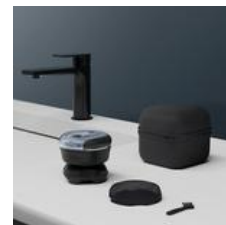

GRAN AUTONOMÍA

Tecnología avanzada de iones de litio para ofrecer hasta 80 min de uso ininterrumpido con una sola carga.