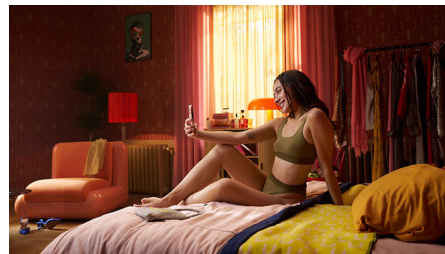

Desarrollado junto con dermatólogos

Como líderes en la tecnología sanitaria, en Philips han desarrollado Lumea IPL consultándolo con dermatólogos, para un uso fácil y efectivo en la seguridad de tu hogar. Derivado de la tecnología utilizada en los salones profesionales, Lumea IPL ofrece un tratamiento suave, incluso en zonas sensibles.