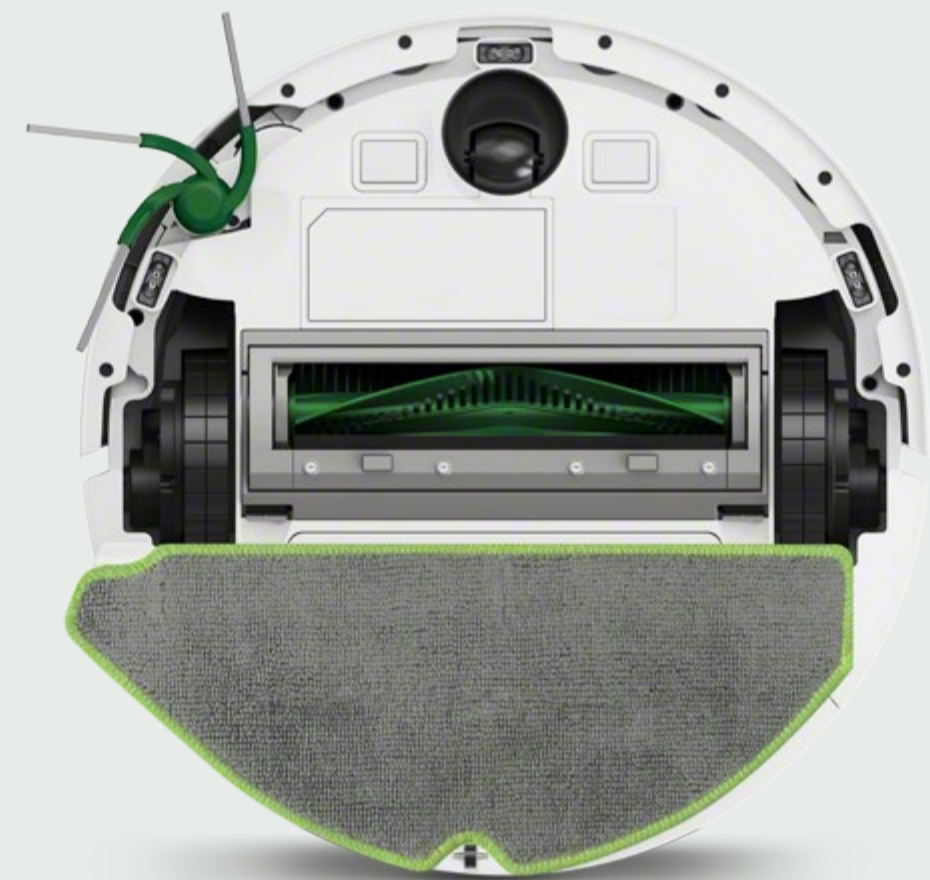

Roomba® 115 Combo con Base AutoEmpty™

Información del producto

SKU	Y454240
Color	Blanco
Dimensiones del robot (cm)	29,8 (largo) x 30,3 (ancho) x 7,89 (alto)
Peso del robot (kg)	2,164
Tipo de filtro	Filtro estándar
Tipo de batería	NCM de 2600 mAh

Información de embalaje

UPC del embalaje	885155054074
EAN del embalaje	5061083614770
Dimensiones del embalaje (cm)	34,4 (largo) x 34,1 (ancho) x 38,5 (alto)
Peso del embalaje (kg)	5,70

Información del palé

Tamaño del palé (cm)	120 x 80	Número de cajas por palet	24
Altura del palet (cm)	180 + 14,5	Número de capas por palé	4

Roomba® 115 Combo con Base AutoEmpty™

Contenido de la caja

1 Robot Roomba® Combo 115

1 Base AutoEmpty™

1 cable de alimentación (no desmontable de la base)

Ventajas del producto

- 15 000 Pascales
- Limpia debajo de los muebles bajos
- Aspirado y fregado de bordes y esquinas mejorado
- Limpieza antienredos mejorada
- Suelos que querrás sentir descalzo
- Limpieza autónoma durante 3 meses
- Alfombras secas gracias a las zonas de no fregado