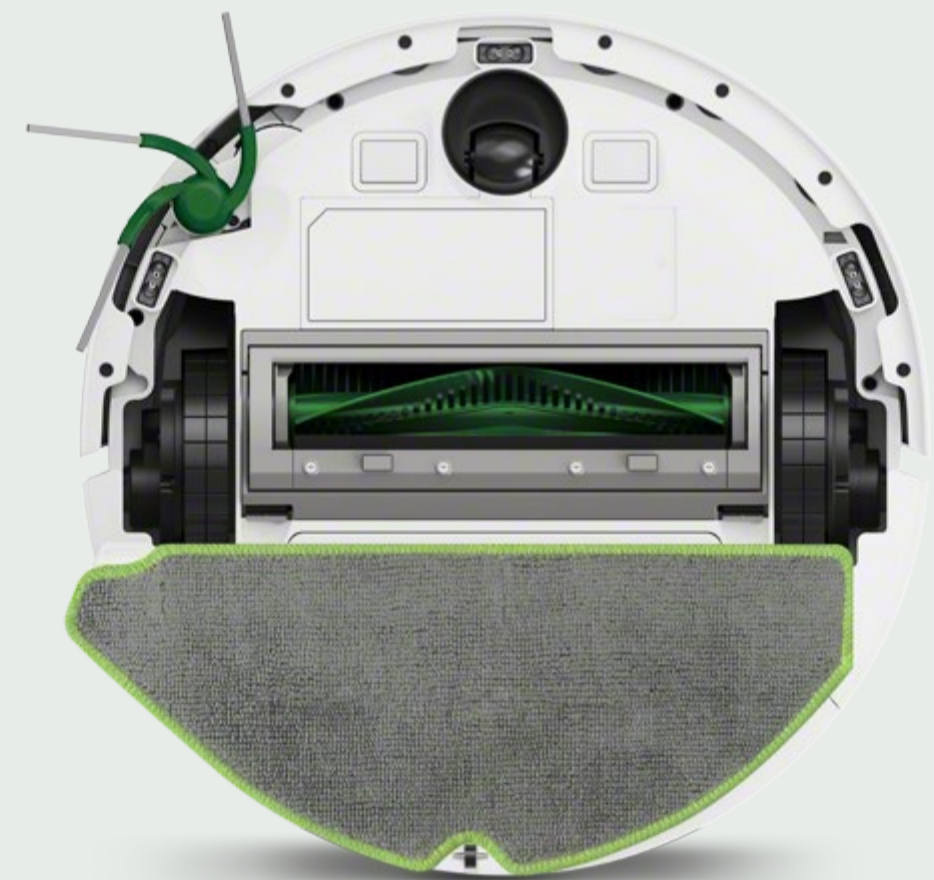

Robot Roomba[®] 115 Combo

Información del producto

SKU	Y414240
Color	Blanco
Dimensiones del robot (cm)	29,8 (largo) x 30,3 (ancho) x 7,89 (alto)
Peso del robot (kg)	2,149
Tipo de filtro	Filtro estándar
Tipo de batería	NCM de 2600 mAh

Información de embalaje

UPC del embalaje	885155054050
EAN del embalaje	5061083614732
Dimensiones del embalaje (cm)	34,4 (largo) x 11,3 (ancho) x 41,15 (alto)
Peso del embalaje (kg)	3,4

Información del palé

Tamaño del palé (cm)	120 x 80	Número de cajas por palet	80
Altura del palet (cm)	180 + 14,5	Número de capas por palé	4

Roomba® 115 Combo

Contenido de la caja

1 Robot Roomba® Combo 115

1 Base Charge Only

1 cable de alimentación (no desmontable de la base)

Ventajas del producto

- 15 000 Pascales
- Limpia debajo de los muebles bajos
- Aspirado y fregado de bordes y esquinas mejorado
- Suelos que querrás sentir descalzo
- Alfombras secas gracias a las zonas de no fregado