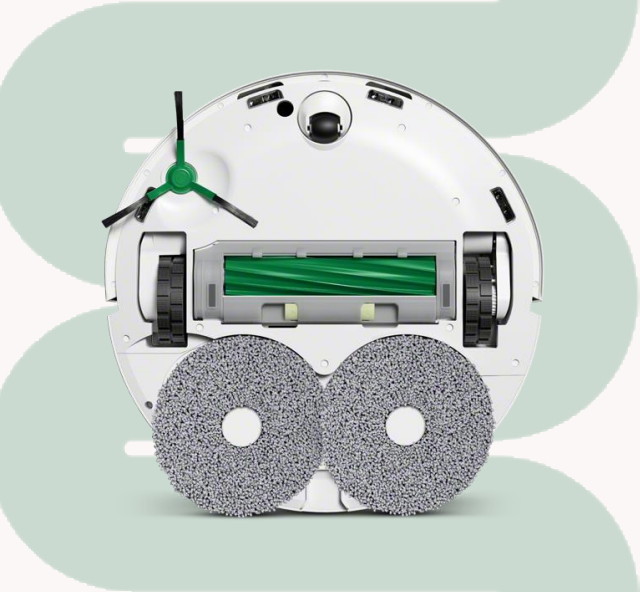

Información del embalaje

UPC del embalaje	885155046123
EAN/JAN del embalaje	5061042263063
Dimensiones del embalaje (cm)	46 (L) x 38.1 (A) x 50.2 (A)
Peso del embalaje (kg)	13.4
Tamaño del palet (cm)	80x120
Nº cajas/palet	12
Nº capas/palet	3
Altura palet (cm)	165