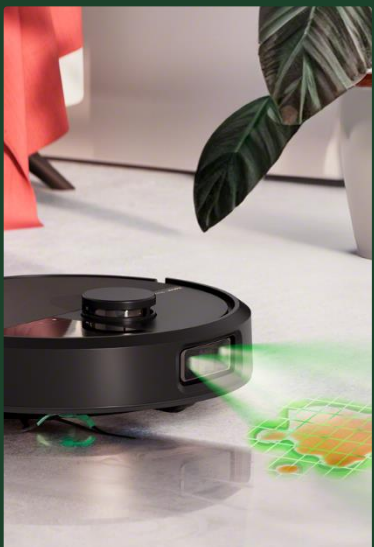

IDEAL | Casa grandes | Mascotas

Roomba® Plus 505

COMBO ROBOT + BASE AUTOWASH™

ASPIRACIÓN

- 70x veces más potencia de succión*
- Cepillo de goma multisuperficie
- Cepillo para esquinas y bordes

FREGADO

- Mopas giratorias de fregado DualClean™
- PerfectEdge™ limpia en profundidad esquinas y bordes
- Fregado 2 veces más profundo ** con SmartScrub
- Evita mojar alfombras con elevación de la mopa

FUNCIONALIDADES INTELIGENTES

- Tecnología PrecisionVision™ con IA que evita objetos de todos los tamaños. Se adapta y limpia donde más se necesita.
- ClearView™ Pro LIDAR mapea y navega con precisión
- Se adapta de manera inteligente para limpiar suciedad tanto seca como húmeda
- Personaliza tu limpieza con Roomba® Home app
- Limpieza por voz ***
- Crea Zonas de limpieza y Zonas de exclusión
- 4 modos: aspirado, fregado, ambos a la vez, o aspirado y después fregado

BASE

- Almacena hasta 75 días de polvo y suciedad
- Fregado de mopa
- Secado de mopa con aire caliente
- Ciclo de autolimpieza
- Recarga y reanuda

*En comparación con robots Roomba® 600 series

**En comparación con el modo de aspirado y fregado estándar para café.

***Funciona con dispositivos compatibles con Alexa, Siri y el Asistente de Google. Alexa y todos los logotipos relacionados son marcas comerciales de Amazon.com o sus afiliados. Google y Google Home son marcas comerciales de Google LLC. Siri es una marca comercial registrada de Apple Inc., registrada en Estados Unidos y otros países y regiones.