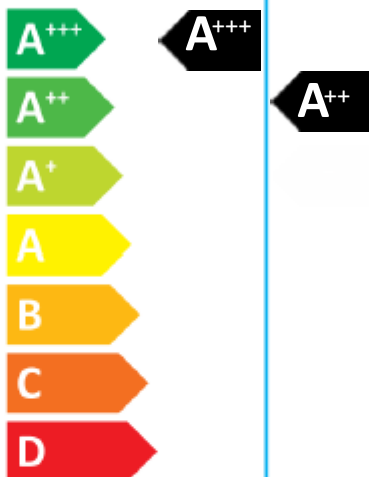

## Hisense

2AMW52U4RXC  
QH25XV4AG  
QH35XV4AG

SEER

kW 5,0  
SEER 7,6  
kWh/annum 230

SCOP

kW 4,5      4,5      x  
SCOP 5,3      4,6      x  
kWh/annum 1189      1370      x

55dB

60dB