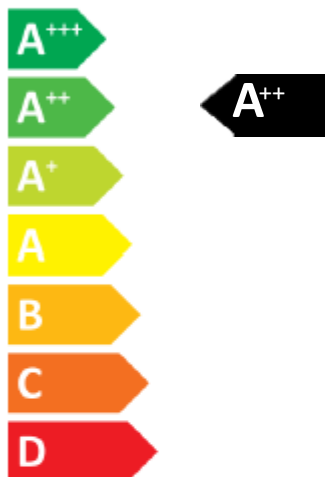

ENERG

енергия · ενεργεια

Hisense

2AMW42U4RGC
QH25XV4AG
QH25XV4BG

SEER

kW 4,2
SEER 8,0
kWh/annum 184

SCOP

55dB