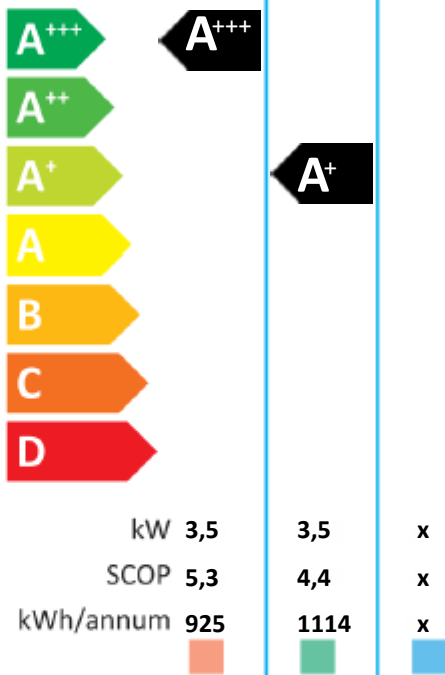

ENERG

енергия · ενεργεια

Hisense

2AMW42U4RGC
QH25XV4AG
QH25XV4BG

SEER

kW 4,2
SEER 8,0
kWh/annum 184

SCOP

55dB

58dB

ENERGIA · ЕНЕРГИЯ · ΕΝΕΡΓΕΙΑ · ENERGIJA · ENERGY · ENERGIE · ENERGI
626/2011