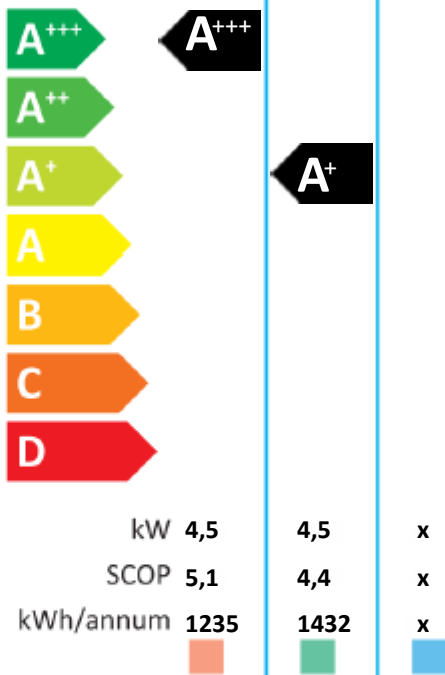

ENERG

енергия · ενεργεια

Y IJA
IE IA

Hisense

2AMW52U4RXC
HB25XU0AG
HB35XU0AG

SEER

kW 5,0
SEER 7,2
kWh/annum 243

SCOP

57dB

60dB

ENERGIA · ЕНЕРГИЯ · ΕΝΕΡΓΕΙΑ · ENERGIJA · ENERGY · ENERGIE · ENERGI
626/2011