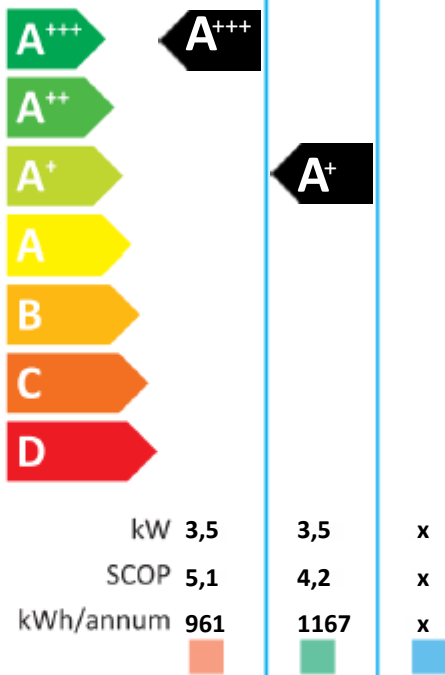

# ENERG

енергия · ενεργεια

**Hisense**

2AMW42U4RGC  
HB25XU0AG  
HB25XU0AG

SEER

kW 4,2  
SEER 7,5  
kWh/annum 196

SCOP

57dB

58dB

ENERGIA · ЕНЕРГИЯ · ΕΝΕΡΓΕΙΑ · ENERGIJA · ENERGY · ENERGIE · ENERGI  
626/2011