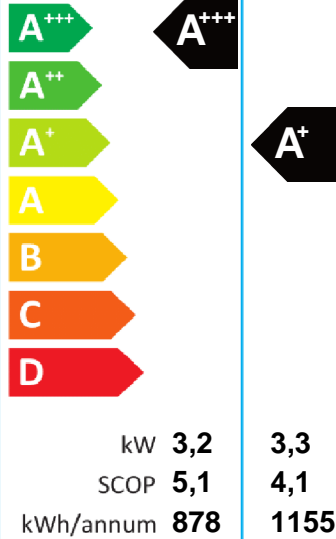

ENERG

енергия · ενεργεια

Y IJA

IE IA

2U40S2SM1FA / AS25PBPHRA-PRE + AS25PBPHRA-PRE

Haier

SEER

kW **4,0**
SEER **4**
kWh/annum **226**

SCOP

kW **3,2** **3,3**
SCOP **5,1** **4,1**
kWh/annum **878** **1155**

56 dB

62 dB

ENERGIA · ЕНЕРГИЯ · ΕΝΕΡΓΕΙΑ · ENERGIJA · ENERGY · ENERGIE · ENERGI

626/2011