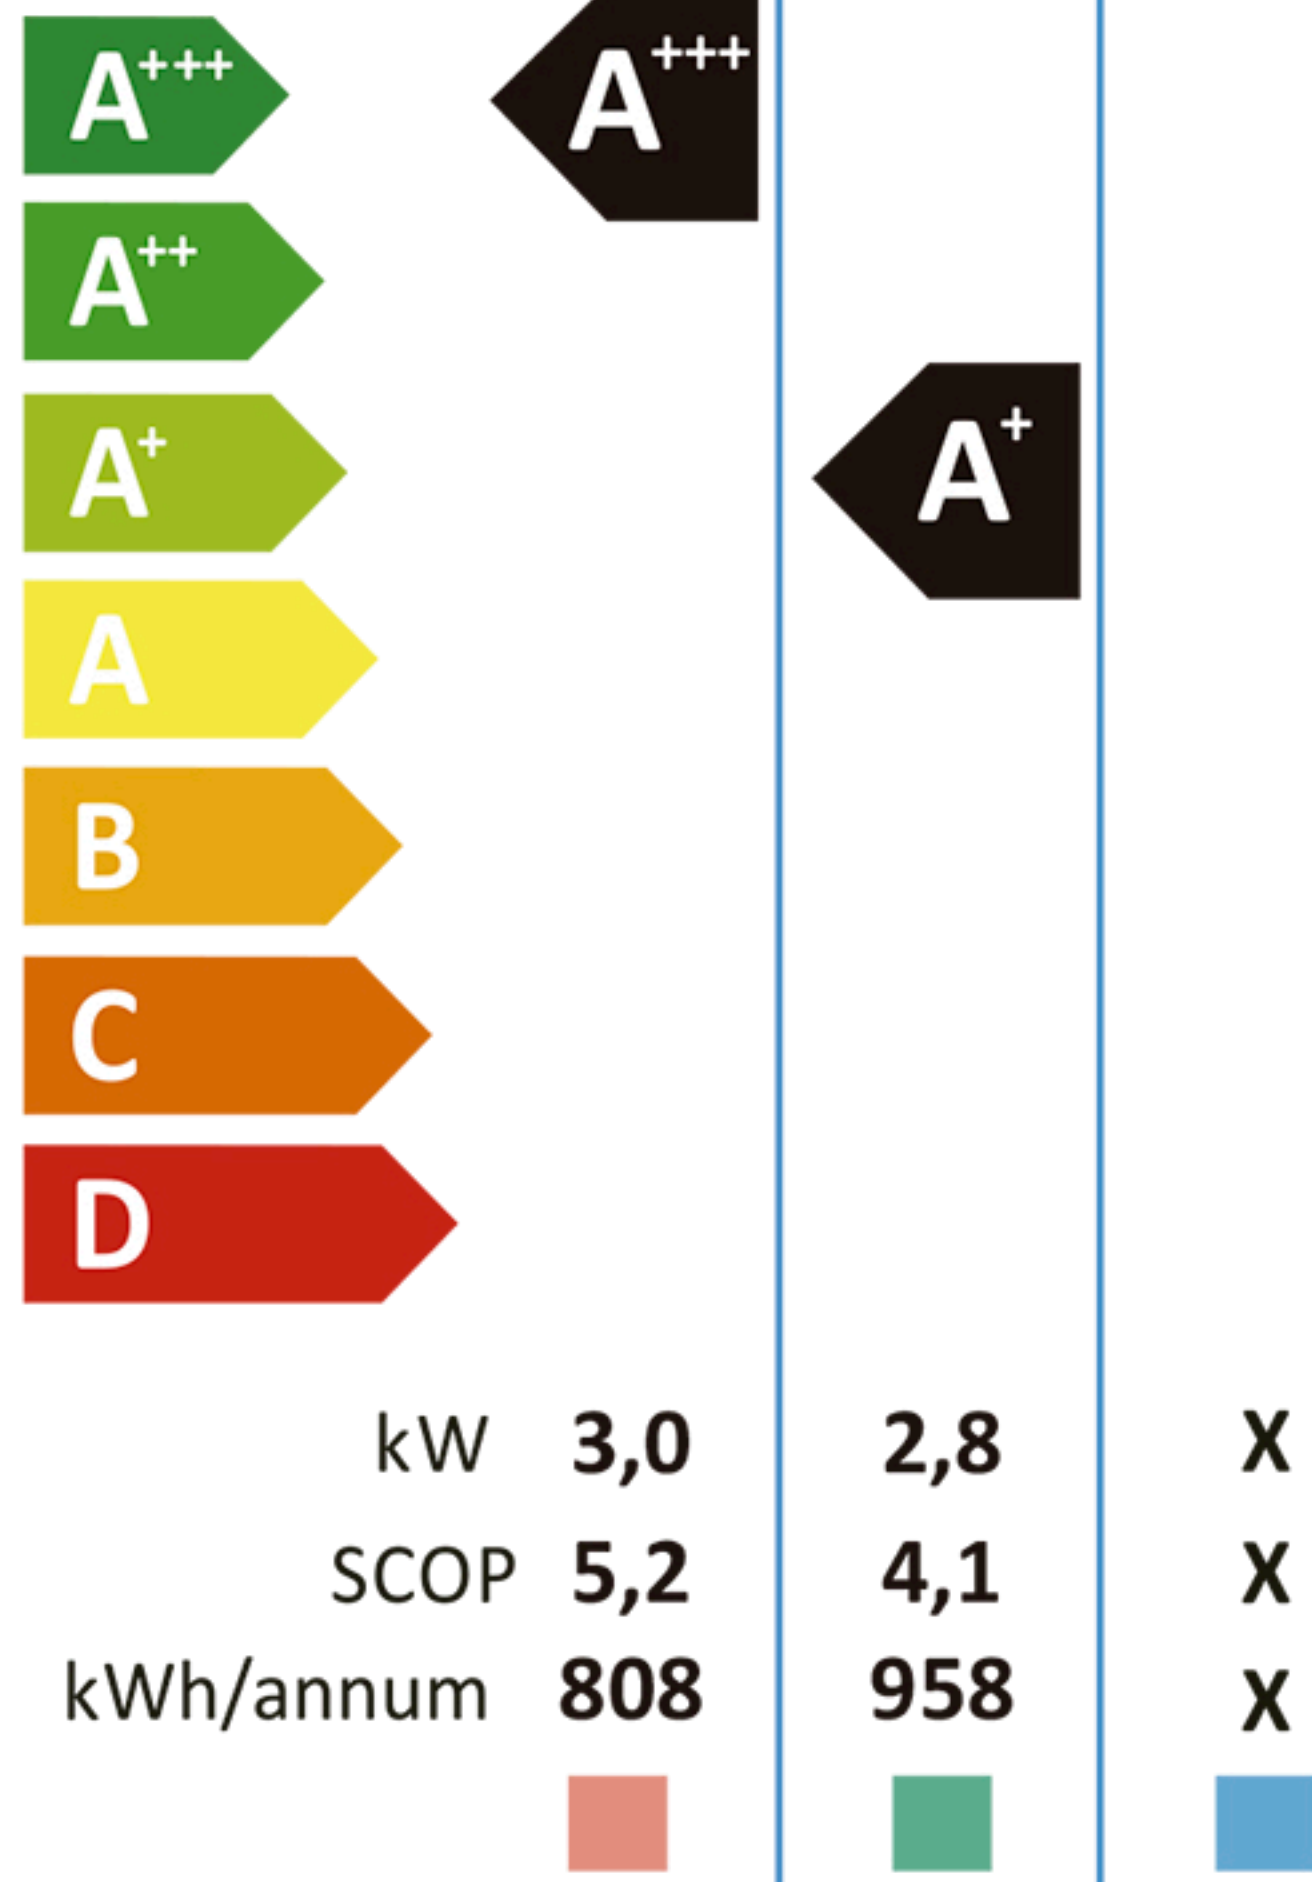

## Midea

MX1-12RD1L  
EF-12RD1L

SEER

kW 3,5  
SEER 6,5  
kWh/annum 189

SCOP

58dB

65dB

ENERGIA · ЕНЕРГИЯ · ΕΝΕΡΓΕΙΑ · ENERGIJA · ENERGY · ENERGIE · ENERGI