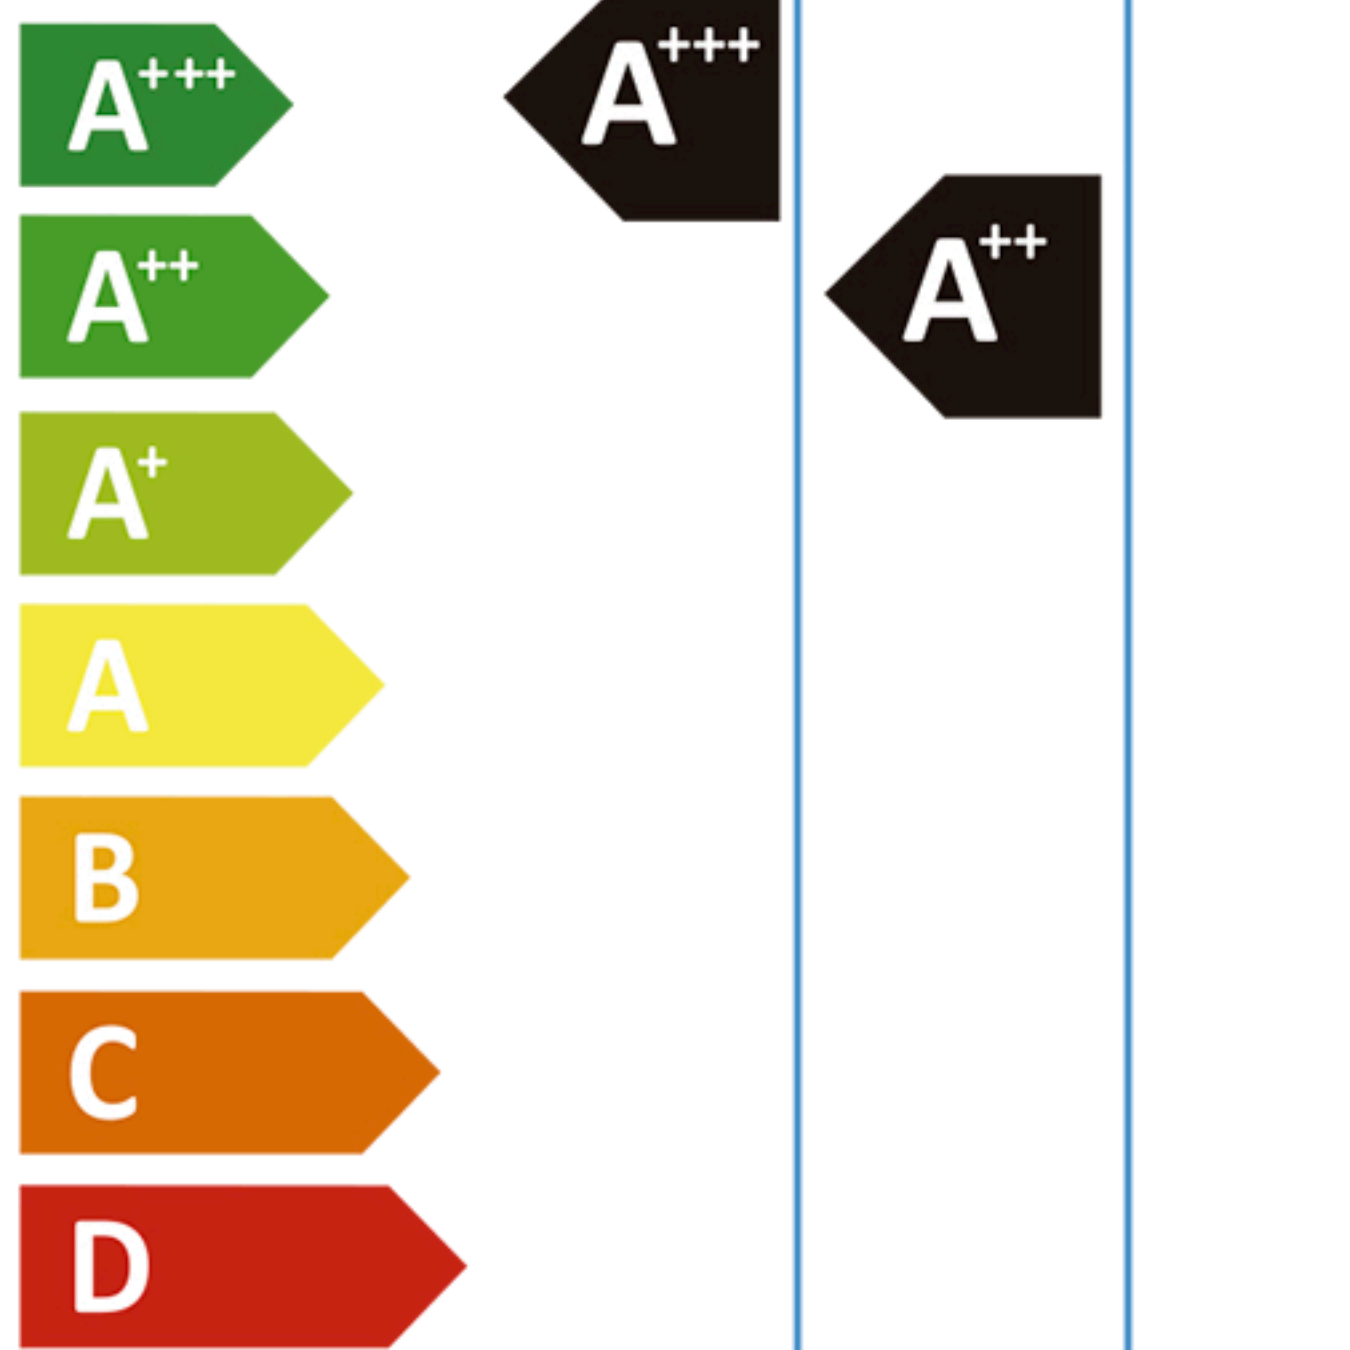

ENERG
енергия · ενέργεια

Midea

EZ-24RD6-I
EZ-24RD6-O

SEER

SCOP

kW **7,0**
SEER **7,9**
kWh/annum **311**

kW **5,0**
SCOP **5,1**
kWh/annum **1371**

4,8 X
4,6 X
1462 X