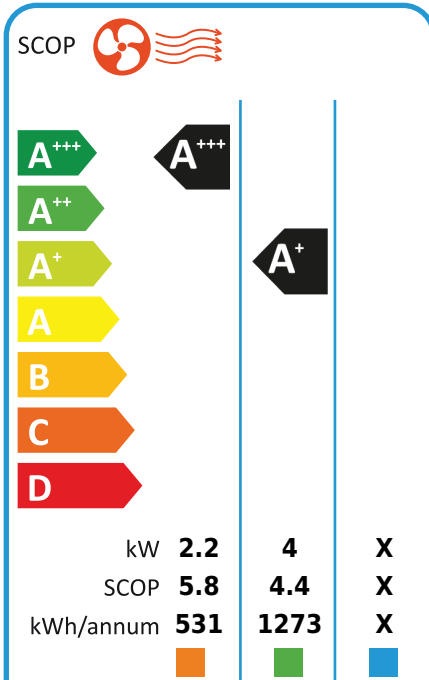

**ENERG** Y IJA  
 енергия · ενεργεια IE IA

CS-RZ50ZKEW / CU-RZ50ZKE

**Panasonic**

ENERGIA · ЕНЕРГИЯ · ΕΝΕΡΓΕΙΑ · ENERGIJA · ENERGY · ENERGIE · ENERGI  
 626/2011