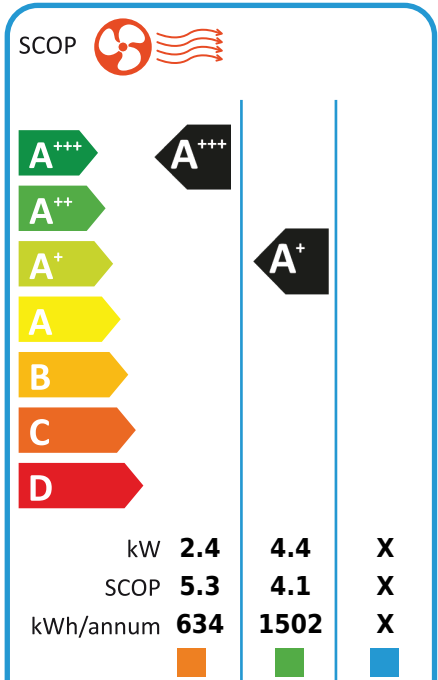

**ENERG** Y IJA  
 енергия · ενεργεια IE IA

CS-BZ60ZKE / CU-BZ60ZKE

**Panasonic**

ENERGIA · ЕНЕРГИЯ · ΕΝΕΡΓΕΙΑ · ENERGIJA · ENERGY · ENERGIE · ENERGI  
 626/2011