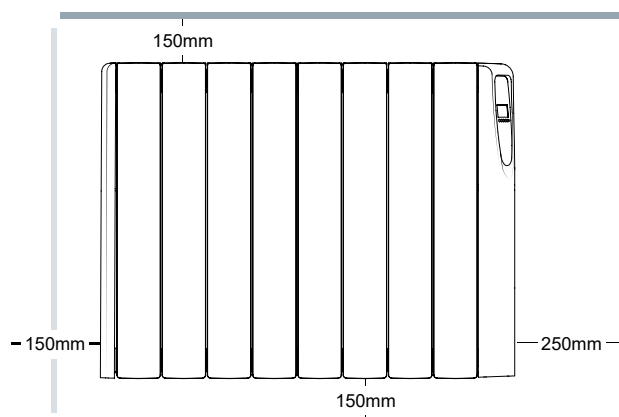

MODELOS

Código	Potencia (w)	Nº Elem	Dimensiones (mm)	Dimensiones Embalaje (mm)	Peso Neto (Kg)	Peso Bruto (Kg)	Color	EAN
Z0500AD	500	3	331,5 x 577 x 95,5	400 x 660 x 140	7,0	7,15	Blanco	8436536324280
Z0750AD	750	4	411,5 x 577 x 95,5	480 x 660 x 140	8,9	9,55	Blanco	8436536324297
Z1000AD	1000	6	571,5 x 577 x 95,5	640 x 660 x 140	12,5	12,80	Blanco	8436536324303
Z1200AD	1200	7	651,5 x 577 x 95,5	720 x 660 x 140	14,3	14,40	Blanco	8436536325034
Z1500AD	1500	9	811,5 x 577 x 95,5	880 x 660 x 140	17,7	18,20	Blanco	8436536324327
Z1800AD	1800	11	971,5 x 577 x 95,5	1040 x 660 x 140	21,3	21,95	Blanco	8436536324334
Z0500GRAF	500	3	331,5 x 577 x 95,5	400 x 660 x 140	7,0	7,15	Grafito	8436536325430
Z0750GRAF	750	4	411,5 x 577 x 95,5	480 x 660 x 140	8,9	9,55	Grafito	8436536325447
Z1000GRAF	1000	6	571,5 x 577 x 95,5	640 x 660 x 140	12,5	12,80	Grafito	8436536325454
Z1200GRAF	1200	7	651,5 x 577 x 95,5	720 x 660 x 140	14,3	14,40	Grafito	8436536325461
Z1500GRAF	1500	9	811,5 x 577 x 95,5	880 x 660 x 140	17,7	18,20	Grafito	8436536325478

ESQUEMA

Distancias mínimas de seguridad:

MANUAL

Emisor

[LINK](#)