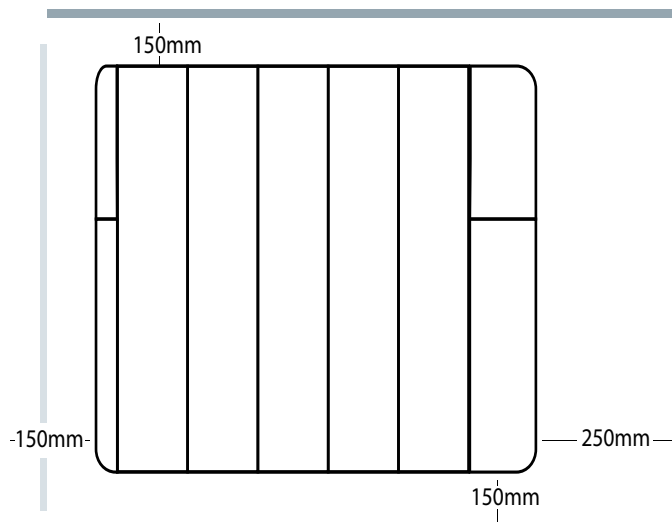

DATOS TÉCNICOS

Material	Aluminio
IP	20
Clase	I
Cable de alimentación	1 m
Kit de fijación	Si

Tensión de alimentación	230 Vac 50Hz
Funcionamiento	Triac
Rango de ajuste seleccionable	7°C - 32°C
Limitador térmico de seguridad	Si
Plantilla de fijación	Si

CARACTERÍSTICAS

- Alta inercia térmica.
- Resistencia cerámica de piedra volcánica ecológica y ligera.
- Termostato electrónico digital programable.
- Programación diaria/semanal.
- Modos confort, eco, noche, anti-hielo, vacaciones.
- Función temporizador.
- Función Boost.
- Sistema inteligente de activación anticipada.
- Función ventanas abiertas.
- Función Baby Care.
- Bloqueo de teclado.
- Medición de consumo.
- Indicador de consumo responsable.
- Termostato con regulación PID.
- Sensor de temperatura NTC con precisión de 0,1 °C.
- Regulación silenciosa mediante Triac.
- Limitador térmico de seguridad.
- Cable de alimentación con clavija de conexión.
- Kit de fijación a pared con plantilla.

MODELOS

Código	Potencia (w)	Nº Elem	Dimensiones (mm)	Dimensiones Embalaje (mm)	Peso Neto (Kg)	Peso Bruto (Kg)	Color	EAN
C0500N	500	3	331,5 x 577 x 95,5	400 x 660 x 140	6,45	7,25	Blanco	8436536351194
C1000N	1000	5	491,5 x 577 x 95,5	560 x 660 x 140	9,75	10,70	Blanco	8436536351200
C1500N	1500	7	651,5 x 577 x 95,5	720 x 660 x 140	15,5	16,55	Blanco	8436536351217
C2000N	2000	9	811,5 x 577 x 95,5	880 x 660 x 140	17,7	17,85	Blanco	8436536351224

ESQUEMA

Distancias mínimas de seguridad:

MANUAL

[LINK](#)