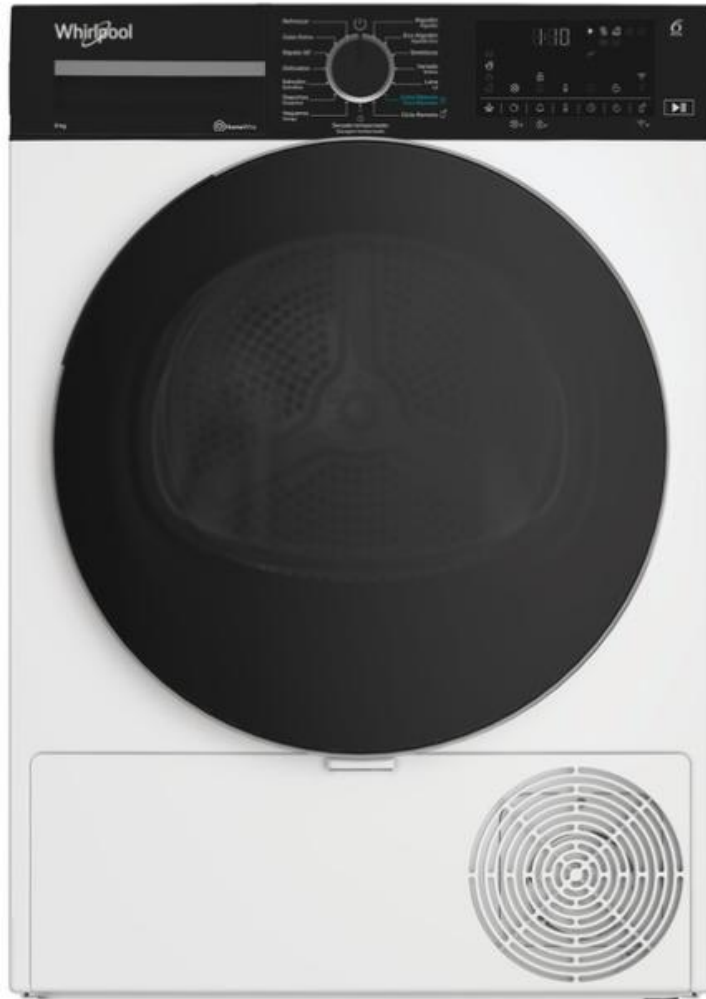

Secadora Prologue C WD 94M WBS SPT

Whirlpool

C

859991712220 - C WD 94M WBS SPT

- Motor **Sense Inverter**
- Tecnología de **bomba de calor** (secado por condensación electrónica)
- Capacidad de Secado: 9kg
- Eficiencia energética: **C**
- Tambor de 127 litros
- Display 7 Segment
- **Control Remoto - Wifi**
- **Tecnología 6TH Sense** (detecta el nivel de humedad de las telas y ajusta la duración del ciclo para un rendimiento de secado perfecto, ahorrando energía)
- **FreshCare+** (ropa fresca y suave hasta 6h después del final del ciclo)
- Programas especiales: Denim, Edredones, Deportes, Delicados, Rápido 30', Calor Extra, Refrescar, Eco Algodón, Algodón, Sintéticos, Variado, Lana, Extra Silencioso
- Opciones: Secado programado, Nivel de secado, Secar para planchar, Anti-enredos, Delicados
- Otras características: indicador de fin de ciclo, Inicio retardado, indicador de filtro bloqueado, indicador de progreso
- Consumo de energía : 106 kWh/ 100 ciclos
- Nivel de ruido: 63 dB (B)
- 10 años de garantía del motor

EAN 8003437063640

MEDIDAS 846 x 598 x 674 mm (AxAnxP)

Whirlpool
CORPORATION