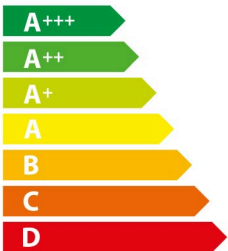

ENERG

енергия · ενέργεια

Balay

3BD865MM

B

71
kWh/annum

A B C D E F G

A B C D E F G