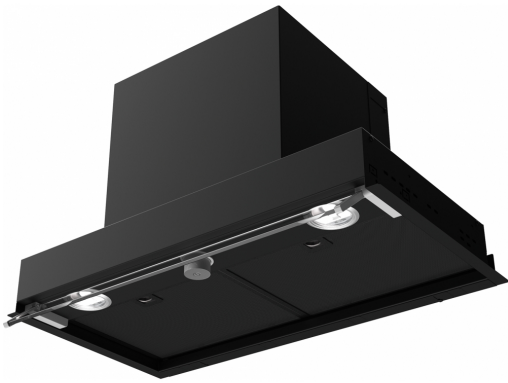

# CAMPANAS STYLE PLUS FSTPLUS 608 BK | 305.0717.355

CAMPANAS STYLE PLUS FSTPLUS 608 BK

## Aspecto

Categoría de campana

Integración

Acabado

Negro mate

## Dimensiones

Ancho en mm

600.0

Diámetro salida del aire

150