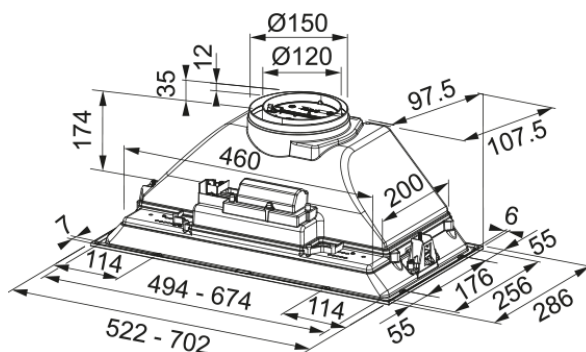

Campana Grupo Filtrante 52cm Acero Inox | 305.0599.507

Descubre la campana extractora de cocina CAMPANA FBI 525 XS FRANKEMYX WU 80 MATT IX de Franke, una solución de ventilación superior para tu cocina. Esta campana extractora no solo elimina eficazmente los olores y el humo de tu cocina, sino que también añade un toque de elegancia con su diseño moderno y acabado en acero inoxidable. La tecnología avanzada de Franke asegura un funcionamiento silencioso y eficiente, proporcionando un ambiente limpio y cómodo en tu hogar. Ideal para cualquier diseño de cocina, la campana extractora CAMPANA FBI 525 XS FRANKE no solo mejora la calidad del aire, sino que también eleva la estética de tu espacio culinario.

Aspecto

Categoría de campana	Integración
Acabado	Inox

Dimensiones

Ancho en mm	520.0
Diámetro salida del aire	120

Especificaciones energéticas

Tipo de enchufe	IT
Consumo anual de energía AEC	44.7
Clase de eficiencia dinámica F	C
Clase de eficiencia de la luz	D
Eficiencia filtrado grasa Cl	C
Voltaje del motor	220-240V 50-60Hz
Nombre del motor gr Comm.	Smart B
N.º de motores	1

Instalación

Instalación	Mueble

Especificaciones del producto

Sensor calidad del aire	No
Clase de eficiencia energética	B
Válvula antirretorno	Sí
Salida trasera	No
Antigoteo	No
UI Type	Control deslizante
Lamp Type	Accesorios

Identificación de Producto