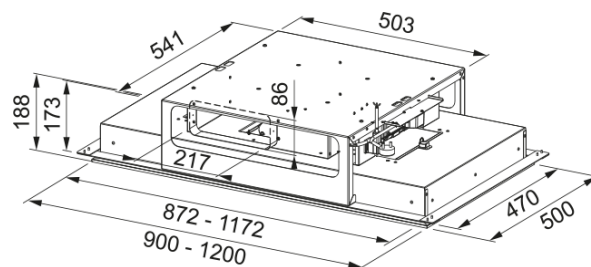

CIELO SLIM 90 BLANCA | 350.0528.003

Descubre la campana extractora Cielo Slim 90 Blanca de Mepamsa, una solución eficiente y elegante para tu cocina. Esta campana extractora de 90 cm no solo elimina eficazmente los olores y el humo, sino que también añade un toque de estilo con su diseño moderno y acabado en blanco. Con una capacidad de extracción máxima de 700 m³/h en su nivel Boost, asegura una mayor aspiración y un flujo de aire óptimo. La presión máxima es de 690 Pa, con un nivel sonoro mínimo de 63 dB(A) en su nivel más bajo. La tecnología avanzada de Mepamsa garantiza un funcionamiento silencioso y eficiente, proporcionando un mantenimiento sin complicaciones. Ideal para cualquier diseño de cocina, la campana extractora Cielo Slim 90 Blanca de Mepamsa no solo mejora la calidad del aire, sino que también eleva la estética y funcionalidad de tu espacio culinario.

Aspecto

| | |
|----------------------|------------------|
| Categoría de campana | Techo |
| Acabado | Blanco / Cristal |

Dimensiones

| | |
|--------------------------|-------------|
| Ancho en mm | 900.0 |
| Diámetro salida del aire | Rectangular |