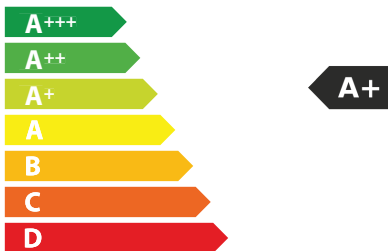

A+

32

kWh/annum

A_{BCDEFG}

A **B**_{CDEFG}

59 dB

65/2014

ENERG

59 dB

65/2014

ЕНЕРГО
ЕФЕКТИВНІСТЬ

FRANKE

340.0731.789
P2752

32

кВт·г/рік

A B C D E F G