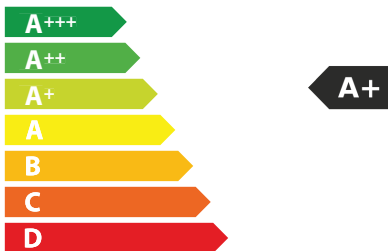

A**B**CDEFG

**59** dB

65/2014

ЕНЕРГО  
ЕФЕКТИВНІСТЬ

FRANKE

340.0731.874  
P2747

**33**  
кВт·г/рік

**A**BCDEFG