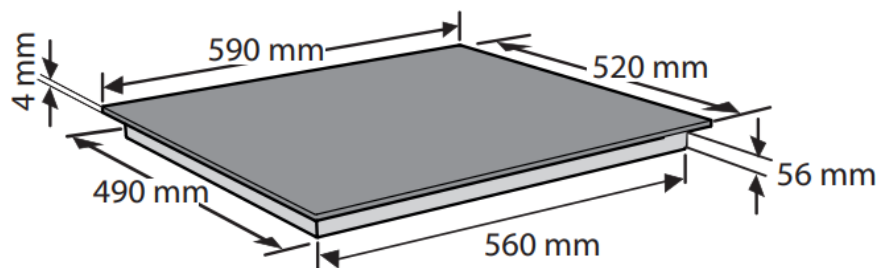

Placa Inducción IS F 13Q60 NE

869991727030 – IS F 13Q60 NE

Placa de Inducción de 60 cm

- 3 zonas de cocción
- Touch control

Zona frontal izquierda 210mm - 2000/2600W (H)

Zona posterior izquierda 160mm - 1500/1800 W (H)

Zona derecha **180/290mm** - 3000/3500 W (Duo)

- 9 niveles de potencia + booster
- Potencia total: **7.2 kW**
- Acabado: Sin bisel
- Botón del temporizador
- Botón de bloqueo de tecla
- Apagado automático

EAN 8050147727034

MEDIDAS 60 x 520 x 590 mm (AxAnxF)