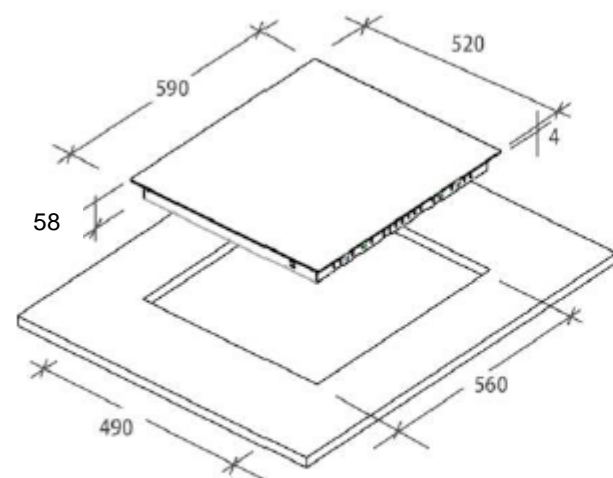

33803266 - CI633CBB1

Placa Inducción

Placa Inducción 60cm 3 zonas

- 3 Zonas de cocción:
 - Frontal izquierda: Φ 180mm/140mm - 1800W (2100W con booster)
 - Trasera izquierda: Φ 160mm/120mm - 1200W (1500W con booster)
 - Central derecha: Doble zona Φ 280/180mm - 3000W (3600W con booster)

- Potencia total máxima: 7,2kw
- Control central touch
- 9 Niveles de potencia
- Timer
- Bloqueo infantil
- Función pausa
- Alerta sobrecalentamiento
- Alerta derrames
- Indicador de calor residual

- Dimensiones del producto mm (Alt x ancho x prof): 58x590x520
- Dimensiones del hueco mm (Alt x ancho x prof): 560x490
- Dimensiones producto embalado mm (Alt x ancho x prof): 95x590x520
- Peso (kg) bruto/neto: 8,1/7,3