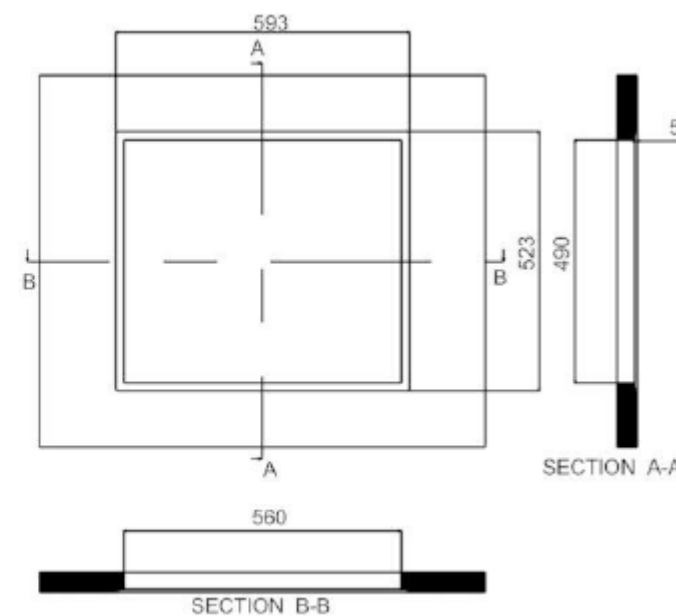

33803266 - CI633CBB1

Placa Inducción

Placa Inducción 60cm 3 zonas

- 3 Zonas de cocción:
 - Frontal izquierda: Φ 180mm/140mm - 1800W (2100W con booster)
 - Trasera izquierda: Φ 160mm/120mm - 1200W (1500W con booster)
 - Central derecha: Doble zona Φ 280/180mm - 3000W (3600W con booster)

- Potencia total máxima: 7,2kw
- Control central touch
- 9 Niveles de potencia
- Timer
- Bloqueo infantil
- Función pausa
- Alerta sobrecalentamiento
- Alerta derrames
- Indicador de calor residual

- Dimensiones del producto mm (Alt x ancho x prof): 58x590x520
- Dimensiones del hueco mm (Alt x ancho x prof): 560x490
- Dimensiones producto embalado mm (Alt x ancho x prof): 95x590x520
- Peso (kg) bruto/neto: 8,1/7,3