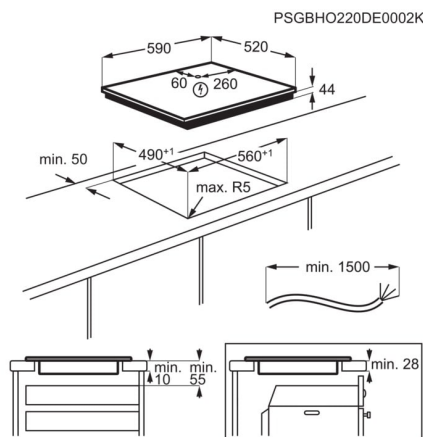

**Especificaciones de producto**

PNC	949 598 294		
EAN	7333394064109		
Tipo	de inducción		
Tamaño (cm)	60		
Mandos de control	Táctil deslizante	Funciones de control	Indicador de calor residual en tres niveles, Avisador acústico, Programa intensivo, Bloqueo de seguridad, Cronómetro, Temporizado Eco, Gestión de cocción flexible, Conexión Hob2Hood, Temporizadores individuales por zona de cocción, Bloqueo de panel de control, Avisador de minutos, Función Pausa, Detección de recipiente, Desactivar sonidos, TotalFlex
Estética	Doble biselado		
Dimensiones	590x520		
Ancho hueco (mm)	560	Seguridad de la placa	Desconexión automática
Fondo hueco (mm)	490	Avisador acústico	Sí
Conexión Hob2Hood	Sí	Bloqueo de seguridad	Sí
Cocción Asistida	No	PowerSlide	No
Voltaje (V):	220-240V/400V2N	Función Puente	No
Potencia total (W)	7350	Función Pausa	Sí
Zona cocción frontal dcho.	2000 / 3000 W / 180 x 220 mm	Cronómetro	Sí
Zona cocción frontal izdo.	2000 / 3000 W / 180 x 220 mm	Temporizador	Sí
Zona cocción posterior dcho.	2000 / 3000 W / 180 x 220 mm	Función PowerBoost	Sí
Zona cocción posterior izdo.	2000 / 3000 W / 180 x 220 mm	Indicador de calor residual	Sí
		Encendido electrónico	No
		Gas butano/propano	No aplica
		Termopar	No
		Parrillas	No lleva
		Color	Negro
		Frecuencia (Hz)	50-60
		Longitud del cable (m)	1.5
		Tipo de enchufe	No incluye enchufe
		Consumo de energía Modo Apagado (W)	0.3
		Peso bruto	16.46
		Peso neto con todos los accesorios: (kg)	14.52