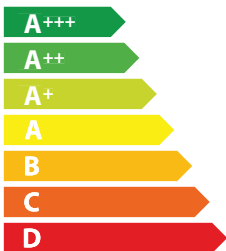

A++

29

кВт·г/рік

A_{BCDEFG}