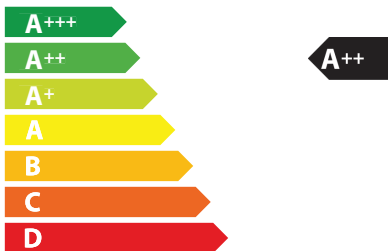

65/2014

Е Н Е Р Г І Я
ЕФЕКТИВНІСТЬ

FRANKE

340.0597.249
P2723

28

кВт·г/рік

A_{BCDEFG}

A_{BC} D_{EFG}