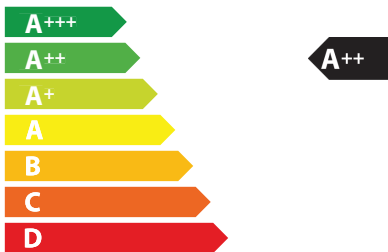

29

кВт·г/рік

A_{BCDEFG}