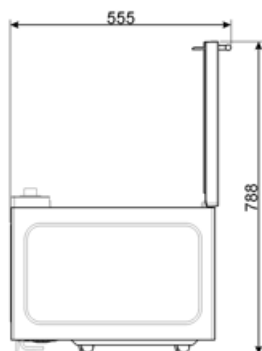

Grill - Potencia	1000 W	Dimensiones útiles interior cavidad (axlxp)	180x330x328 mm
		Potencia de salida útil microondas	900 W

Equipo accesorios incluidos

Rejilla	1	Plato pizza	1

Conexión eléctrica

Enchufe	Schuko (F;E)	Tensión (V)	240 V
Datos nominales de conexión eléctrica	1500 W	Frecuencia (Hz)	50 Hz
Corriente	6,25 A	Largo del cable de alimentación	100 cm