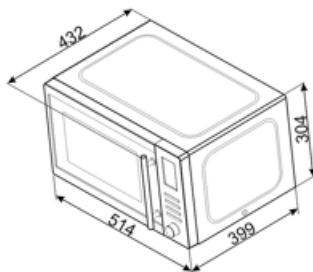

Grill - Potencia	1000 W	Dimensiones útiles interior cavidad (axlxp)	180x330x328 mm
		Potencia de salida útil microondas	900 W

Equipo accesorios incluidos

Rejilla	1	Plato pizza	1

Conexión eléctrica

Enchufe	Schuko (F;E)	Tensión (V)	240 V
Datos nominales de conexión eléctrica	1500 W	Frecuencia (Hz)	50 Hz
Corriente	6,25 A	Largo del cable de alimentación	100 cm