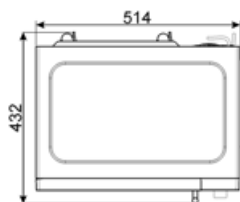

Grill - Potencia	1000 W	Dimensiones útiles interior cavidad (axlxp)	180x330x328 mm
		Potencia de salida útil microondas	900 W

Equipo accesorios incluidos

Rejilla	1	Plato pizza	1

Conexión eléctrica

Enchufe	Schuko (F;E)	Tensión (V)	240 V
Datos nominales de conexión eléctrica	1500 W	Frecuencia (Hz)	50 Hz
Corriente	6,25 A	Largo del cable de alimentación	100 cm