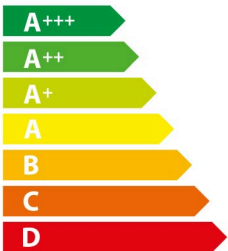

### 3BC865MM

**B**

**72**  
kWh/annum

A B C D E F G

A B C D E F G

A B C D E F G

**67** dB