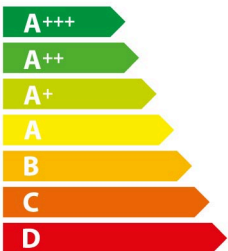

ENERG

енергия · ενεργεια

Balay

3BC895MM

B

72
kWh/annum

A B C D E F G

A B C D E F G