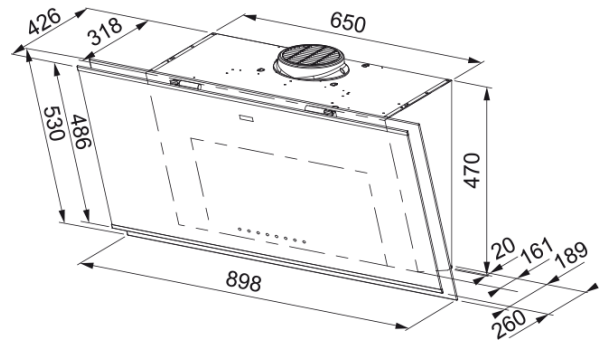

CAMPANA MYTHOS FMY PRO 907 FM BK MATT KL | 330.0705.065

CAMPANA MYTHOS FMY PRO 907 FM BK/BK MATT KL

Aspecto

Categoría de campana	Vertical
Acabado	Negro mate / Cristal negro

Dimensiones

Ancho en mm	900.0
Diámetro salida del aire	150

Especificaciones energéticas

Tipo de enchufe	EU
Consumo anual de energía AEC	28.1
Clase de eficiencia dinámica F	A
Clase de eficiencia de la luz	A
Eficiencia filtrado grasa CI	B
Voltaje del motor	220-240V 50-60Hz
Nombre del motor gr Comm.	SP BRS J
N.º de motores	1

Instalación

Instalación	Pared

Especificaciones del producto

Sensor calidad del aire	No
Clase de eficiencia energética	A++
Válvula antirretorno	No
Salida trasera	Sí
Antigoteo	No

Identificación de Producto

Marca	Franke
Familia	Mythos
Gama	MYTHOS PRO
Dimming Led	No