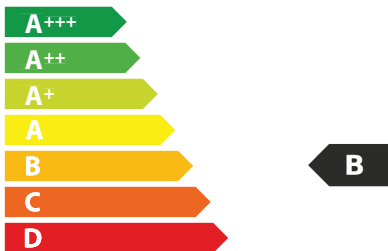

66 dB

65/2014

ЕНЕРГО
ЕФЕКТИВНІСТЬ

FRANKE

325.0599.575
P2347

73
кВт·г/рік

A B C D E F G

A B C D E F G