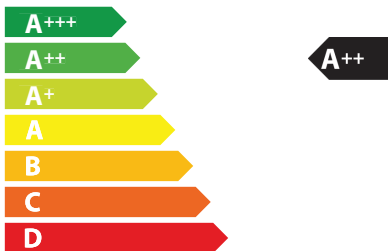

A **B**<sub>CDEFG</sub>

**60** dB

ЕНЕРГО  
ЕФЕКТИВНІСТЬ

FRANKE

325.0597.294  
P2316

**34**  
кВт·г/рік

**A**<sub>BCDEFG</sub>

**A**<sub>BCDEFG</sub>