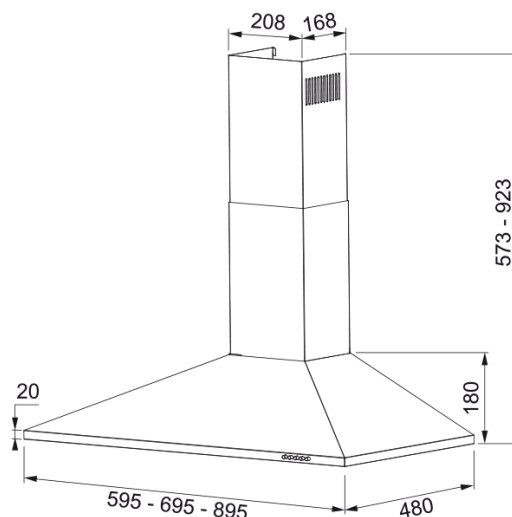

PIRAMIDE PLUS 70 X | 320.0569.118

Descubre la campana extractora de cocina Piramide Plus 70 Inox de Mepamsa, una solución de ventilación avanzada para tu cocina. Esta campana extractora no solo elimina eficazmente los olores y el humo, sino que también añade un toque de elegancia con su diseño moderno y acabado en acero inoxidable. Con una capacidad de aspiración máxima de 290 m³/h en su nivel más alto, esta campana extractora asegura una mayor succión y un flujo de aire óptimo, garantizando un ambiente limpio y fresco en tu cocina. La presión máxima es de 150 Pa, con un consumo de energía de hasta 65 W y un nivel sonoro de hasta 64 dB(A) en su nivel más alto. La tecnología avanzada de Mepamsa asegura un funcionamiento silencioso y eficiente, proporcionando un mantenimiento sin complicaciones. Ideal para cualquier diseño de cocina, la campana extractora Piramide Plus 70 Inox no solo mejora la calidad del aire, sino que también eleva la estética de tu cocina.

Aspecto

Categoría de campana ..... Chimenea

Acabado ..... Inox

Dimensiones

Ancho en mm 700.0

Diámetro salida del aire 150

Especificaciones energéticas

Tipo de enchufe ..... Sin enchufe

Consumo anual de energía AEC 42.5

Clase de eficiencia dinámica F ..... E

Clase de eficiencia de la luz ..... B

Eficiencia filtrado grasa Cl ..... D

Voltaje del motor 220-240V 50Hz

Nombre del motor gr Comm. .... N/A

N.º de motores 1

Instalación

Instalación ..... Pared

Especificaciones del producto

Sensor calidad del aire ..... No

Clase de eficiencia energética C

Válvula antirretorno ..... Sí

Salida trasera ..... No

Antigoteo ..... No

Identificación de Producto