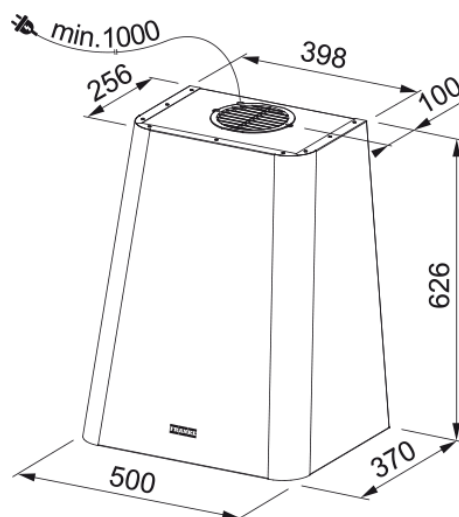

Campana Vertical Smart Deco Azul | 335.0530.203

Descubre la campana extractora vertical Smart Deco Azul de Franke, una solución de aspiración avanzada y elegante para tu cocina. Esta campana extractora elimina eficazmente olores y humo, mejorando la calidad del aire y elevando la estética de tu cocina con su diseño moderno y acabado en color azul. Con una capacidad de extracción máxima de 630 m³/h en su nivel más alto, asegura una mayor aspiración y un flujo de aire óptimo. La presión máxima es de 560 Pa, con un nivel sonoro mínimo de 47 dB(A) en su nivel más bajo. La tecnología avanzada de Franke asegura un funcionamiento silencioso y eficiente, proporcionando un mantenimiento sin complicaciones. Ideal para cualquier diseño de cocina, la campana extractora vertical Smart Deco Azul no solo mejora la calidad del aire, sino que también eleva la estética de tu cocina.

Aspecto

Categoría de campana

Diseño

Acabado

Azul empolvado

Dimensiones

Ancho en mm

500.0

Diámetro salida del aire

150

Especificaciones energéticas

Tipo de enchufe

EU

Consumo anual de energía AEC

48.2

Clase de eficiencia dinámica F