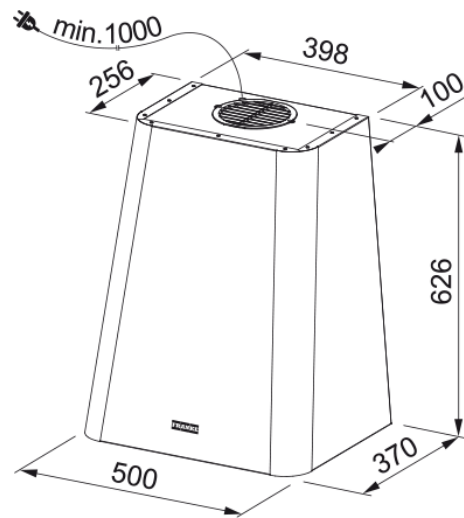

CAMPANA SMART DECO FSMD 508 WH | 335.0528.005

Descubre la campana extractora vertical Smart Deco Blanco de Franke, una solución de aspiración avanzada y elegante para tu cocina. Esta campana extractora elimina eficazmente olores y humo, mejorando la calidad del aire y elevando la estética de tu cocina con su diseño moderno y acabado en blanco. Con una capacidad de extracción máxima de 630 m³/h en su nivel más alto, asegura una mayor aspiración y un flujo de aire óptimo. La presión máxima es de 560 Pa, con un nivel sonoro mínimo de 47 dB(A) en su nivel más bajo. La tecnología avanzada de Franke asegura un funcionamiento silencioso y eficiente, proporcionando un mantenimiento sin complicaciones. Ideal para cualquier diseño de cocina, la campana extractora vertical Smart Deco Blanco no solo mejora la calidad del aire, sino que también eleva la estética de tu cocina.

Aspecto

Categoría de campana	Diseño
Acabado	Blanco crema

Dimensiones

Ancho en mm	500.0
Diámetro salida del aire	150

Especificaciones energéticas

Tipo de enchufe	EU
Consumo anual de energía AEC	48.2
Clase de eficiencia dinámica F	A
Clase de eficiencia de la luz	A
Eficiencia filtrado grasa Cl	D
Voltaje del motor	220-240V 50-60Hz
Nombre del motor gr Comm.	SP 600 A+
N.º de motores	1