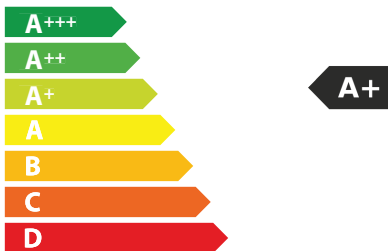

44
kWh/annum

A_{BCDEFG}

A_{BCDEFG}

AB **C** DEFG

57 dB

ЕНЕРГО
ЕФЕКТИВНІСТЬ

FRANKE

330.0528.067
P2445